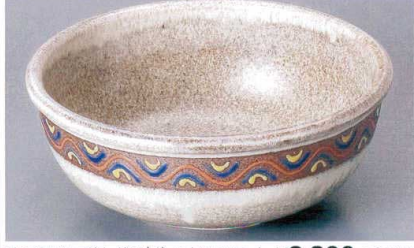

モ402-41-2 黒備前 8.5盛鉢
(φ24.5×6.3cm)
¥2,750 2224402041

モ402-42-2 伊賀灰釉吹 8.0浅鉢
(φ24.5×6.3cm)
¥2,750 2124181032

ワ402-43-2 [軽量]呉須巻 8.0浅井
(φ24.8×5.7cm)
¥2,800 2109399012

ワ402-51-2 ミラノ 8吋ボール(φ21.5×8.5cm) ¥3,800 1209373051
ワ402-52-2 ミラノ 7吋ボール(φ19×8cm) ¥2,900 1209373052
ワ402-53-2 ミラノ 6吋ボール(φ16×6.5cm) ¥2,300 1209375054
ワ402-54-2 ミラノ 5吋ボール(φ13×5.5cm) ¥1,450 1209375053