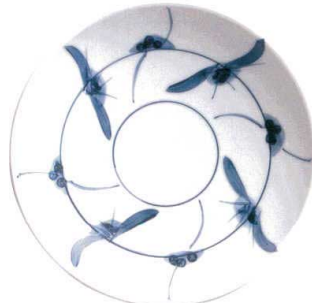

Catalogue No.  
20190-407

パスタ皿

多目的タークル  
プレート

洋食器  
オープン

洋陶小物

コーヒー  
碗皿

マグカップ

チ407-11-2 絆 80/パスタ皿  
(φ24.5×3.5cm) **¥2,100** 2108405031

ワ407-12-2 染付らん 7.5皿  
(φ23×5.1cm) **¥2,080** 2209407012

モ407-13-2 益子結晶 9.0丸皿  
(27.5×2.8cm) **¥2,000** 2024197042

エ407-14-2 赤伊賀 8.0深皿  
(φ25.2×4.3cm) **¥2,000** 2115404022

エ407-21-2 マジョーレ 8吋サラダボール  
(φ20×5.8cm) **¥2,000** 2015425047

エ407-22-2 アドリア 8吋サラダボール  
(φ20×5.8cm) **¥2,000** 2015425049

ツ407-23-2 青白 三角大皿  
(28.5×23.5×3cm) **¥2,000** 1821132014

ワ407-24-2 モノトーン白マット 三角大皿  
(28.5×23.5×4cm) **¥1,960** 2109132031

エ407-31-2 グリーン吹き 8.0深皿  
(φ25.2×4.3cm) **¥2,000** 2115404021