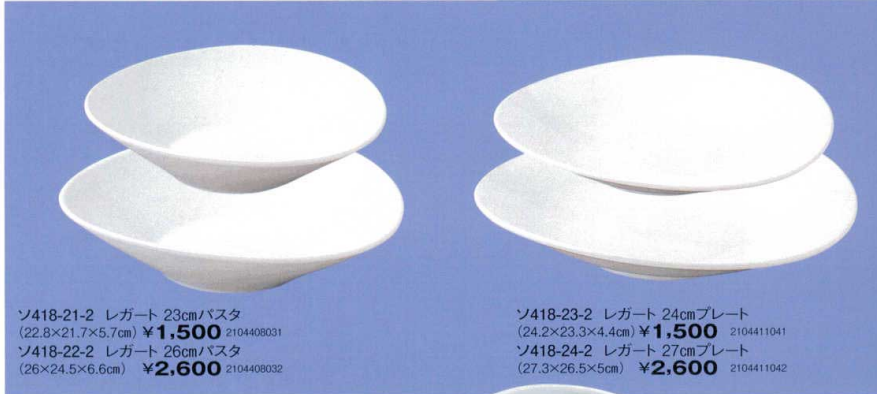

バスケット
多目的ボールプレート
洋食器
オープン
洋食小物
コーヒー
碗皿
マグカップ

M u l t i p u r p o s e

チ418-11-2 ジョイプレート 三角皿19cm
(19×2.2cm) ¥1,200 2008420017(中国製)
チ418-12-2 ジョイプレート 三角皿23cm
(23×2.2cm) ¥1,800 2008420016(中国製)
チ418-13-2 ジョイプレート 三角皿34cm
(34×3cm) ¥4,200 2008420014(中国製)

ヤ418-14-2 ヴェリアス(B・R・W) なごみ型ボール(小)
(11×9.5×4.2cm) ¥500 2210418014(中国製)
ヤ418-15-2 ヴェリアス(B・R・W) なごみ型ボール(中)
(16.6×14.2×5.3cm) ¥850 2210418015(中国製)
ヤ418-16-2 ヴェリアス(B・R・W) なごみ型ボール(大)
(21.2×18.2×6.5cm) ¥1,500 2210418016(中国製)

p l a t e

ソ418-21-2 レガート 23cmバスタ
(22.8×21.7×5.7cm) ¥1,500 2104408031
ソ418-22-2 レガート 26cmバスタ
(26×24.5×6.6cm) ¥2,600 2104408032

ソ418-23-2 レガート 24cmプレート
(24.2×23.3×4.4cm) ¥1,500 2104411041
ソ418-24-2 レガート 27cmプレート
(27.3×26.5×5cm) ¥2,600 2104411042