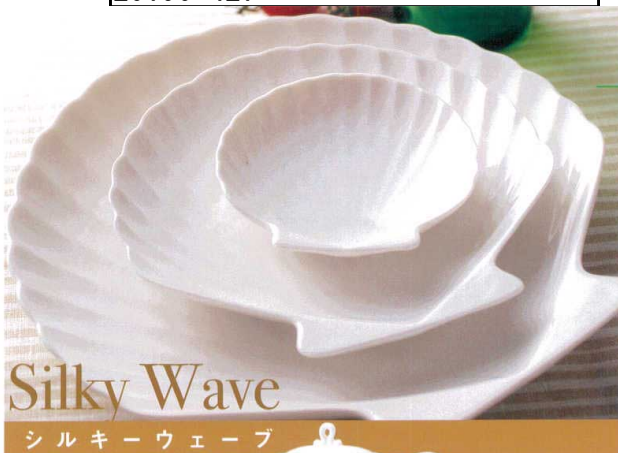

Catalogue No.
20190-427

Silky Wave

シルキーウェーブ

バスケット
多目的ボウル
プレート
洋食器
オープン
洋陶小物
コーヒー
碗皿
マグカップ

「シルキーウェーブ」

ケ427-1-2 コーヒーC/S
(185cc) 6×12入 ¥1,180 1630404007
ケ427-2-2 コーヒー碗
(7.7×6.5cm) 20×6入 ¥700 1630404006

ケ427-5-2 紅茶C/S
(190cc) 6×12入 ¥1,180 1630404009
ケ427-6-2 紅茶碗
(9.2×5.2cm) 20×6入 ¥700 1630404008

ケ427-12-2 グラタン
(20.8×12.4cm) ¥1,300 1630404016

ケ427-13-2 10吋ペーカー
(25.5×16×5.2cm) ¥2,900 1630404015

ケ427-17-2 5½吋フルーツ
(14cm) ¥550 1630404017

ケ427-19-2 7½吋クーブ
(19cm) ¥900 1630404023

ケ427-23-2 シェルトレイ(大)
(24.3×23.7cm) ¥3,000 1630404031

ケ427-7-2 シュガー
(250cc) ¥2,100 1630404012

ケ427-8-2 3人用ポット
(640cc) ¥4,100 1630404013

ケ427-9-2 クリーマー
(180cc) ¥1,850 1630404014

ケ427-14-2 シェル5½吋サラダボール
(14.5×14.2×4cm) ¥1,300 1630404025

ケ427-15-2 アマンド
(8.5×8.5cm) ¥530 1630404027