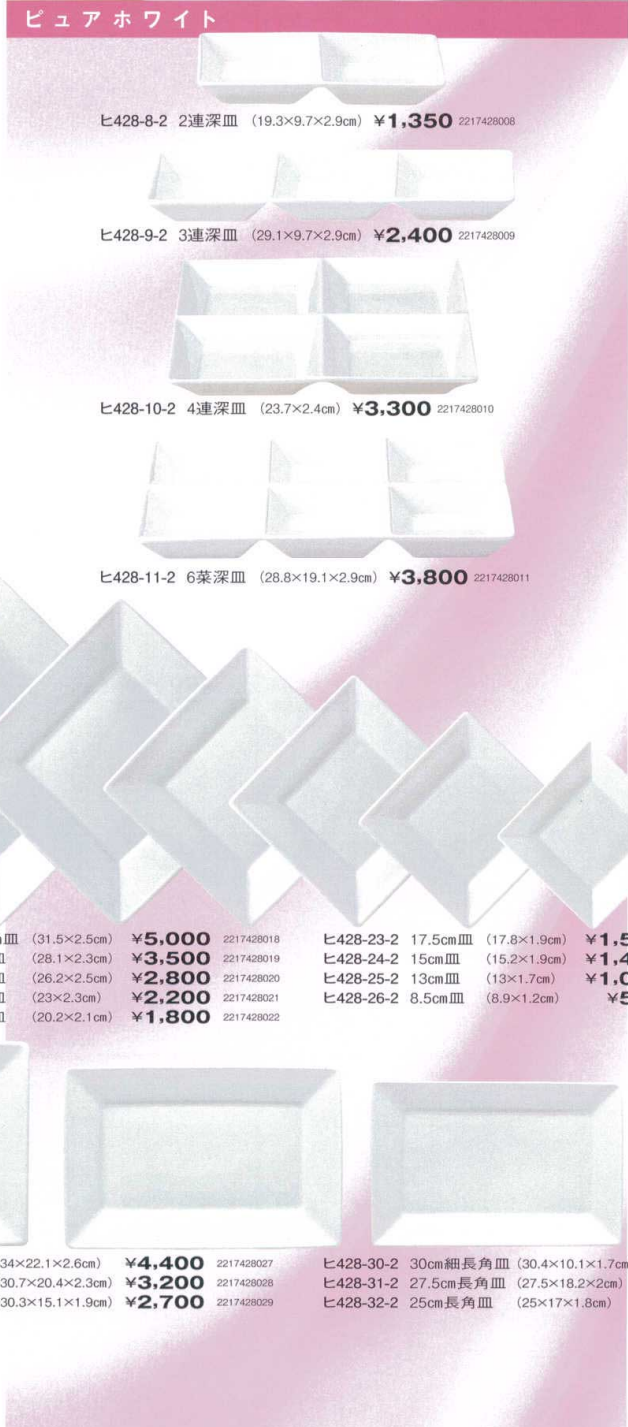

Catalogue No.
20190-428

428 洋食器

- バスタブ
- 多目的ボールプレート
- 洋食器
オープン
- 洋陶小物
- コーヒー
碗皿
- マグカップ

● 「ピュアホワイト」

ヒ428-1-2 9.5cmボール
(9.5×2.8cm) **¥800** 2217428001
ヒ428-2-2 12.5cmボール
(12.5×3.8cm) **¥1,150** 2217428002
ヒ428-3-2 15cmボール
(15×4.6cm) **¥1,650** 2217428003

ヒ428-5-2 15.5cm深皿
(15.5×2.9cm) **¥1,550** 2217428005
ヒ428-6-2 18cm深皿
(18×3.4cm) **¥1,900** 2217428006
ヒ428-7-2 23cm深皿
(23×4.5cm) **¥2,800** 2217428007

ヒ428-18-2 31.5cm皿 (31.5×2.5cm) **¥5,000** 2217428018
ヒ428-19-2 28cm皿 (28.1×2.3cm) **¥3,500** 2217428019
ヒ428-20-2 26cm皿 (26.2×2.5cm) **¥2,800** 2217428020
ヒ428-21-2 23cm皿 (23×2.3cm) **¥2,200** 2217428021
ヒ428-22-2 20cm皿 (20.2×2.1cm) **¥1,800** 2217428022
ヒ428-23-2 17.5cm皿 (17.8×1.9cm) **¥1,550** 2217428023
ヒ428-24-2 15cm皿 (15.2×1.9cm) **¥1,400** 2217428024
ヒ428-25-2 13cm皿 (13×1.7cm) **¥1,000** 2217428025
ヒ428-26-2 8.5cm皿 (8.9×1.2cm) **¥500** 2217428026

ヒ428-27-2 34cm長角皿 (34×22.1×2.6cm) **¥4,400** 2217428027
ヒ428-28-2 30.5cm長角皿 (30.7×20.4×2.3cm) **¥3,200** 2217428028
ヒ428-29-2 30cm中長角皿 (30.3×15.1×1.9cm) **¥2,700** 2217428029

ヒ428-30-2 30cm細長角皿 (30.4×10.1×1.7cm) **¥2,200** 2217428030
ヒ428-31-2 27.5cm長角皿 (27.5×18.2×2cm) **¥2,800** 2217428031
ヒ428-32-2 25cm長角皿 (25×17×1.8cm) **¥2,700** 2217428032

ヒ428-4-2 11cm取皿
(11.1×1.6cm) **¥700** 2217428004

ヒ428-12-2 10.5cm深皿
(10.5×2.1cm) **¥750** 2217428012
ヒ428-13-2 12cm深皿
(12×2.4cm) **¥1,000** 2217428013
ヒ428-14-2 13.5cm深皿
(13.4×2.7cm) **¥1,400** 2217428014