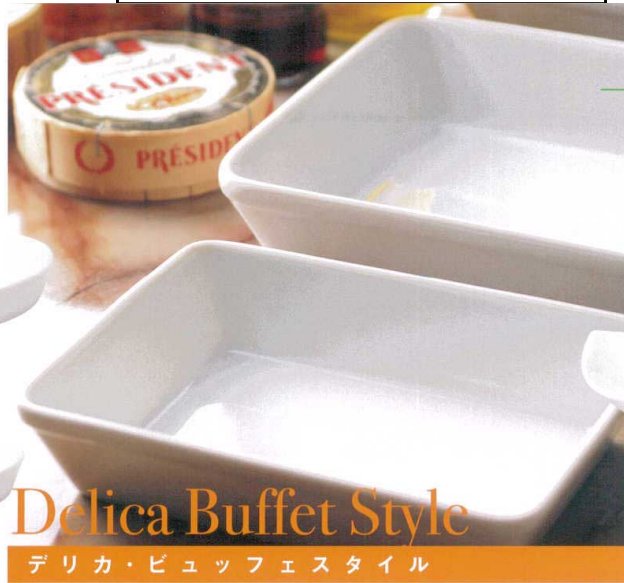

Catalogue No.
20190-437

- パスタ皿
- 多目的ボールプレート
- 洋食器 オープン**
- 洋陶小物
- コーヒー碗皿
- マグカップ

ヒ437-1-2 15.5吋小判ペーカ
(40×28.8×5.2cm) ¥5,850 2117458013

ヒ437-2-2 14吋小判ペーカ
(36.8×21.5×4.5cm) ¥4,000 2117458011

ヒ437-3-2 36.5cm盛鉢
(36.8×22.5×8.5cm) ¥6,900 2217437003

Delica Buffet Style
デリカ・ビュッフェスタイル

ヒ437-4-2 53.5cm柳葉プラター
(53.6×17.6×3.7cm) ¥4,100 2217437004

ヒ437-5-2 64cm柳葉プラター
(64×20.5×4.2cm) ¥7,500 2217437005

- ヒ437-6-2 18吋角プラター (47.1×29.2×4.4cm) ¥12,600 2117458001
- ヒ437-7-2 16吋角プラター (42.5×26.5×4.3cm) ¥5,500 2117458002
- ヒ437-8-2 14吋角プラター (36.3×24.5×3.4cm) ¥3,550 2117458003
- ヒ437-9-2 12吋角プラター (31.4×20.5×3cm) ¥1,900 2117458004
- ヒ437-10-2 10吋角プラター (26.7×18×2.4cm) ¥1,200 2117458005
- ヒ437-11-2 9吋角プラター (24.5×16×2cm) ¥960 2117458006