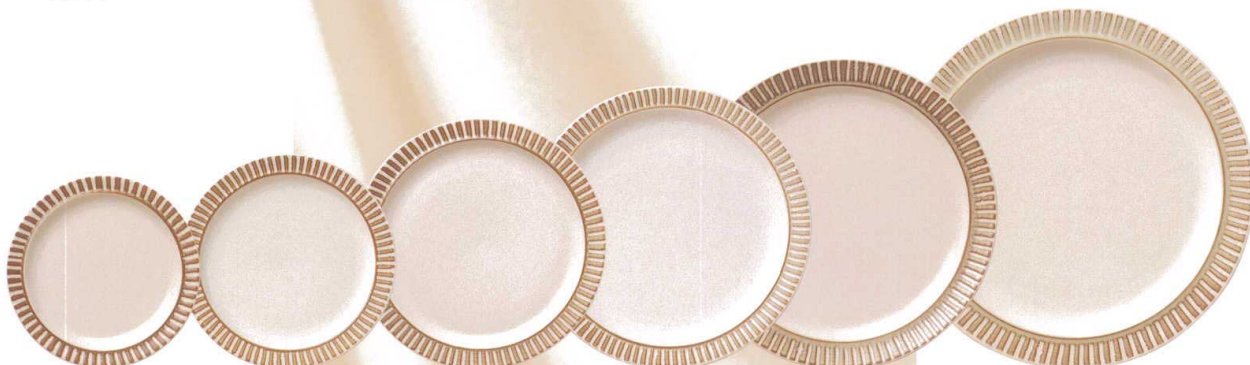

ケ439-3-2 紅茶C/S(1客)
(8.5×5.7cm 180cc) 6×10入 **¥1,900** 1430442006
ケ439-4-2 紅茶碗
(180cc) 6×12入 **¥1,140** 1430442005

ケ439-5-2 マグ
(7.5×8cm 200cc) 6×12入
¥1,250 1430442010

ケ439-6-2 シュガー
(φ9.5×7.2cm) 6×10入
¥2,600 1430442009

ケ439-7-2 クリーマー
(6.5×7.3cm) 6×12入
¥2,100 1430442016

ケ439-8-2 2人用ポット(480cc)
(9.7×10cm) 2×12入
¥4,800 1430442002

ケ439-9-2 6吋皿
(φ16.8cm) 6×16入
¥1,050 1430442021

ケ439-10-2 7吋皿
(φ18.2cm) 6×12入
¥1,250 1430442020