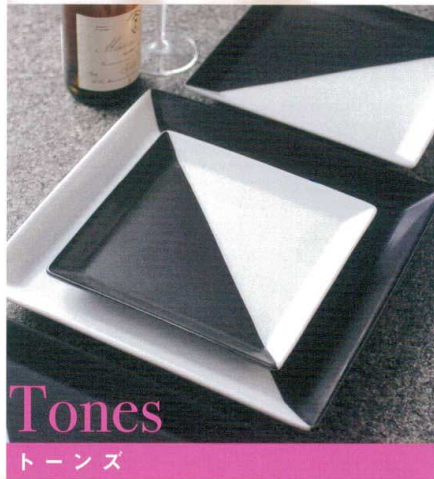

チ442-1-2 24cmデルタプレート ¥3,000 2008475046
チ442-2-2 27cmデルタプレート ¥3,400 2008475045
チ442-3-2 29.5cmデルタプレート ¥3,900 2008475041

チ442-7-2 12.5cm盛皿 (φ12.6×1.6cm) ¥1,000 2008475048
チ442-8-2 14cm盛皿 (φ14.1×1.7cm) ¥1,300 2008475047

Tones
トーンズ