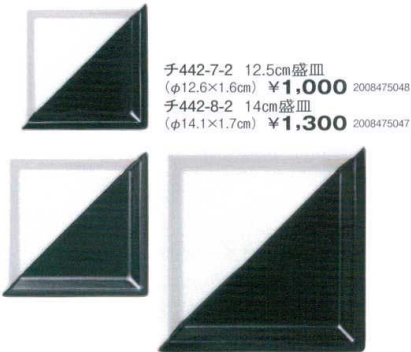

Catalogue No.  
20190-442

**442** 洋食器

- ガラス
- 陶器
- 洋食器
- 和食器
- キッチン
- その他

「トーンズ」 「ZZシリーズ」

チ442-1-2 24cmデルタプレート ¥3,000 2008475046  
 チ442-2-2 27cmデルタプレート ¥3,400 2008475045  
 チ442-3-2 29.5cmデルタプレート ¥3,900 2008475041

チ442-7-2 12.5cm盛皿 (φ12.6×1.6cm) ¥1,000 2008475048  
 チ442-8-2 14cm盛皿 (φ14.1×1.7cm) ¥1,300 2008475047

チ442-9-2 17cm盛皿 (φ17.2×2.1cm) ¥1,900 2008475049  
 チ442-10-2 20cm盛皿 (φ20.1×2.3cm) ¥2,500 2008475042

チ442-4-2 8cmスクエアプレート (φ8.2×1.7cm) ¥600 2008475054  
 チ442-5-2 11cmスクエアプレート (φ11×1.6cm) ¥800 2008475055  
 チ442-6-2 12cmスクエアプレート (φ12.2×1.7cm) ¥950 2008475050