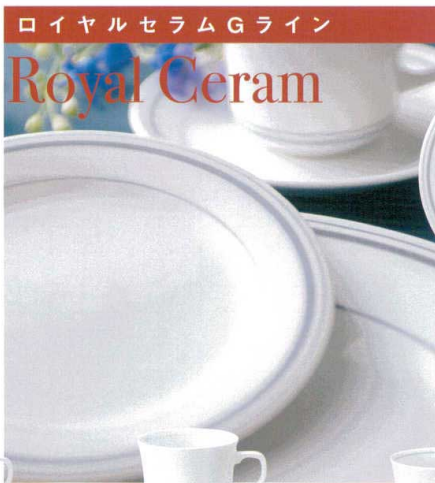

ワ458-9-2 コーヒーカップ
(φ7.5×6.5cm 180cc) ¥1,200 1409423014
ワ458-10-2 受皿
(φ15.7×1.9cm) ¥900 1409423015

ワ458-11-2 紅茶カップ
(φ8.7×5.4cm 200cc) ¥1,280 1409423012
ワ458-12-2 受皿
(φ15.7×1.9cm) ¥900 1409423013

Blue Circle 強化
ブルーサークル

ワ458-13-2 アメリカンカップ
(φ8×7.7cm 250cc) ¥1,300 1409423016

ワ458-14-2 9½吋ベーカー
(24.8×16.5×5.3cm) ¥3,750 1409423007

●「ブルーサークル」「ロイヤルセララムGライン」

ロイヤルセララムGライン

Royal Ceram

チ458-21-2 6½吋ミート
(φ16.5cm) ¥900 1208400005

チ458-22-2 7½吋ミート
(φ19.3cm) ¥1,150 1208400006