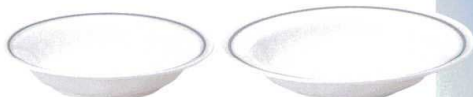

Catalogue No.
20190-458

458 洋食器

パスタ皿
お目印ボールプレート
洋食器 オープン
洋食小皿
コーヒー 雑皿
マグカップ

ワ458-1-2 5½吋フルーツ
(φ14.3×3.1cm)
¥800 1409423010

ワ458-2-2 オートミル
(φ16.5×5cm)
¥900 1409423008

ワ458-3-2 7½吋クーブ
(φ19.2×4cm)
¥1,040 1409423011

ワ458-4-2 9吋スープ
(φ23×4cm)
¥1,280 1409423009

ワ458-5-2 6½吋パン皿
(φ16.7×1.8cm)
¥800 1409423003

ワ458-6-2 7½吋ケーキ皿
(φ20.2×2.1cm)
¥940 1409423004

ワ458-7-2 9吋ミート皿
(φ23.3×2.1cm)
¥1,280 1409423005

ワ458-8-2 10吋ミート皿
(φ26.2×2.4cm)
¥1,880 1409423006

ワ458-9-2 コーヒーカップ
(φ7.5×6.5cm 180cc) ¥1,200 1409423014
ワ458-10-2 受皿
(φ15.7×1.9cm) ¥900 1409423015

ワ458-11-2 紅茶カップ
(φ8.7×5.4cm 200cc) ¥1,280 1409423012
ワ458-12-2 受皿
(φ15.7×1.9cm) ¥900 1409423013

Blue Circle 強化
ブルーサークル

ワ458-13-2 アメリカンカップ
(φ8×7.7cm 250cc) ¥1,300 1409423016

ワ458-14-2 9½吋ベーカー
(24.8×16.5×5.3cm) ¥3,750 1409423007

●「ブルーサークル」「ロイヤルセララムGライン」

ロイヤルセララムGライン

Royal Ceram

チ458-21-2 6½吋ミート
(φ16.5cm) ¥900 1208400005

チ458-22-2 7½吋ミート
(φ19.3cm) ¥1,150 1208400006