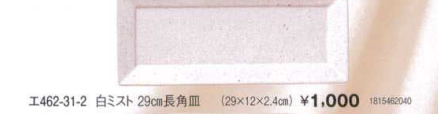

E462-31-2 白ミスト 29cm長角皿 (29×12×2.4cm) **¥1,000** 1815462040