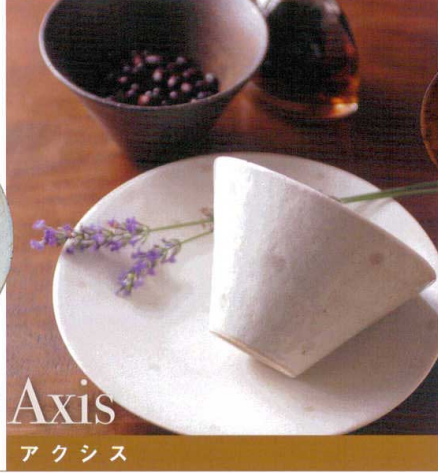

W462-14-2 ダークブラウン 16cm丸皿 (φ16.5×2.5cm) **¥1,100** 1809461010
W462-15-2 ダークブラウン 20cm丸皿 (φ20×3cm) **¥1,800** 1809461001
W462-16-2 ダークブラウン 26cm丸皿 (φ26×2.5cm) **¥3,100** 1809461002

「アキス」「ミスト」