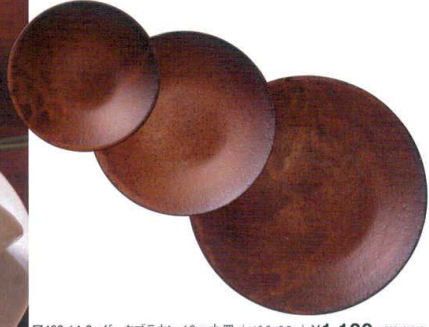

W462-14-2 ダークブラウン 16cm丸皿 (φ16.5×2.5cm) **¥1,100** 1809461010
W462-15-2 ダークブラウン 20cm丸皿 (φ20×3cm) **¥1,800** 1809461001
W462-16-2 ダークブラウン 26cm丸皿 (φ26×2.5cm) **¥3,100** 1809461002

「アキス」「ミスト」