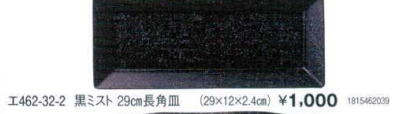

E462-32-2 黒ミスト 29cm長角皿 (29×12×2.4cm) **¥1,000** 1815462039