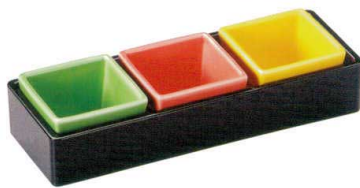

72 特選和食器単品

- 刺身鉢
- 千代口
- 向付
- 中鉢
- 小鉢
- 小付
- 珍珠入**
- 松花堂
- 蓋向付
- 薬物瓶
- 小磁碗
- 蒸し碗
- 土煎蒸し
- 燗物皿
- 仕切り皿
- 突出皿
- 鉢皿
- 多用皿鉢
- 前菜皿
- 天皿
- 香木
- 和皿
- 鉢々皿
- 小皿
- 盛皿・鉢
- 大皿・鉢
- 組鉢
- 組弁
- 焼酎
- カップ
- コブレット
- 蓋器
- 卓上小物
- 調理用品

ツ72-42-2 フロンス スプーン小付 (11×6.5×3cm) ¥1,150 2221072042

ソ72-51-2 深海青磁 珍珠 (φ7.2×4.3cm) ¥1,000 1204068046

モ72-52-2 平安 珍珠 (φ5.5×4.5cm) ¥930 1824071044

セ72-61-2 白梅型三品盛 (12×9cm) ¥720 1832071052

モ72-62-2 緑三ツ割花珍珠 (φ8.4×6.2cm) ¥810 2024065032

エ72-15-2 オレンジ丸珍珠 (φ6.5×3cm) ¥850 2215072015
 エ72-16-2 ルリ測金丸珍珠 (φ6.5×3cm) ¥650 2215072016
 エ72-17-2 染竹ミニ籠(2連) (16×8×11.5cm) ¥2,250 2215072017

測金ヒサゴ型

チ72-25-2 珍珠ヒワ (7×6.5×3.4cm) ¥480 2108063026 国産
 チ72-26-2 珍珠ブルー (7×6.5×3.4cm) ¥480 2108063025 国産
 チ72-27-2 珍珠ピンク (7×6.5×3.4cm) ¥480 2108063024 国産
 チ72-28-2 木枠 (24.5×8.3×3cm) ¥1,200 2108063027