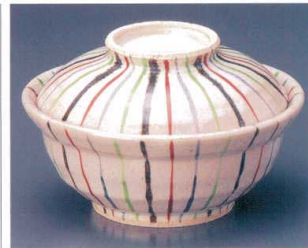

エ87-11-2 紫春秋 蓋向付  
(φ13.5×8cm) **¥3,550** 1201081022

キ87-12-2 たこ唐草 円菓子碗  
(φ13×8.8cm) **¥2,300** 1213089015

テ87-13-2 南蛮金巻 蓋向付  
(φ11.5×9cm) **¥2,700** 1211087022

リ87-14-2 土焼色十草 小蓋物  
(φ11.5×7cm) **¥3,600** 1429088022