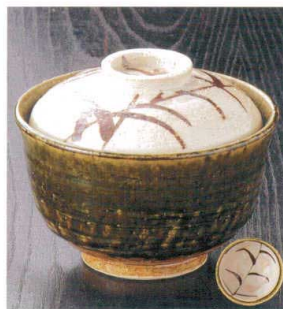

Catalogue No.
20190-88

88 特選和食器単品

セ88-11-2 黒マット 円菓子碗
(φ10.5×9cm) **¥4,300** 2032083023

テ88-12-2 金蘭手 蓋向付
(φ12×9cm) **¥5,000** 1211084051

マ88-13-2 青交趾 蓋物
(φ10×7cm) **¥4,300** 2007083012

ケ88-14-2 朱巻むさしの丸紋 一ヶ碗
(φ11.5×9.3cm) **¥3,300** 1430084012

ソ88-21-2 朱巻光輪 円菓子碗
(φ12×8cm) **¥3,650** 1421084022

ソ88-22-2 織部草紋 円菓子碗
(φ12×9.2cm) **¥3,700** 1604084011

エ88-23-2 ひすい金筋 円菓子碗
(φ11.7×8cm) **¥3,400** 1215087033

チ88-24-2 マロン竜田川 煮物碗
(φ11.6×9cm) **¥3,500** 1408089021