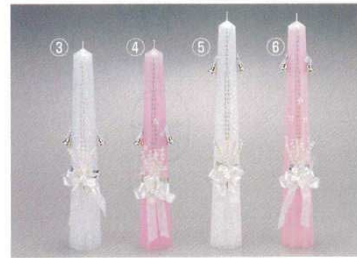

Catalogue No.
20191-1018

Professional Best Collection

EBM 卓上用品

1018

●お手数ですが、ご注文の際には7桁の商品コードをご記入下さい。

①キャンドルスタンド ツインハートクリスタル **直受**
商品コード
シルバー 6942100
ゴールド 6942200
720×H600
※導火線付ローク35本用

②キャンドルスタンド ツインハート **直受**
商品コード
シルバー 6942300
ゴールド 6942400
720×H600
※導火線付ローク35本用

メモリアルキャンドル
商品コード
③ M2W (ホワイト) H530 1539000
④ M3P (ピンク) H530 1538900
⑤ M7W (ホワイト) H600 5120800
⑥ M7P (ピンク) H600 5120900

⑦モニュメント S8442-40-99 トライアングル **直受**
商品コード
シルバー 6941800
ゴールド 6941900
コンビ 6942000
600×520×H900

⑧キャンドルスタンド S7297-00-02 ムーンファンタジー **直受**
1,200×400×H1,200 8523000
※導火線付ローク16本用
コンボート2個付き (φ100)
ゴールドメッキ/クロムメッキ

⑨キャンドルスタンド スカイクリスタルK シルバー **直受**
350×H1,040 6942700
※導火線付ローク16本用

導火線付ローク
⑩ 35本用 8523100
白19本、ピンク16本
※①、②のキャンドルスタンドに使用します。
⑪ 16本用 ホワイト 8523200
※⑧、⑨のキャンドルスタンドに使用します。

⑱スーパーハイスター (25本入)
商品コード
S7834-25 R (レッド) 8284500
S7834-25 B (ブルー) 8284600
※キャップタイプのため、手持ちのキャンドルにセットできる手軽さが便利。
※長期間の保存はできません。

⑮オーバルキャンドル 111010 100×100×H140 5664500

⑯ウェディングベル キャンドル 111009 150×150×H150 5664600