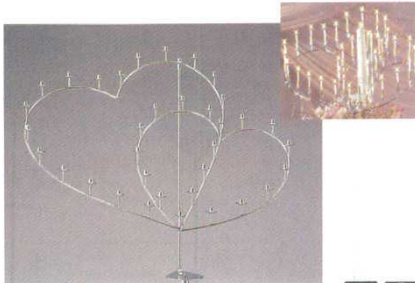

Catalogue No.
20191-1018

Professional Best Collection

EBM 卓上用品

1018

●お手数ですが、ご注文の際には7桁の商品コードをご記入下さい。

①キャンドルスタンド ツインハートクリスタル **直受**
商品コード
シルバー 6942100
ゴールド 6942200
720×H600
※導火線付ローク35本用

②キャンドルスタンド ツインハート **直受**
商品コード
シルバー 6942300
ゴールド 6942400
720×H600
※導火線付ローク35本用

メモリアルキャンドル
商品コード
③ M2W (ホワイト) H530 1539000
④ M3P (ピンク) H530 1538900
⑤ M7W (ホワイト) H600 5120800
⑥ M7P (ピンク) H600 5120900

⑦モニュメント S8442-40-99 トライアングル **直受**
商品コード
シルバー 6941800
ゴールド 6941900
コンビ 6942000
600×520×H900

⑧キャンドルスタンド S7297-00-02 ムーンファンタジー **直受**
1,200×400×H1,200 8523000
※導火線付ローク16本用
コンボート2個付き (φ100)
ゴールドメッキ/クロムメッキ

⑨キャンドルスタンド スカイクリスタルK シルバー **直受**
350×H1,040 6942700
※導火線付ローク16本用

導火線付ローク
⑩ 35本用 8523100
白19本、ピンク16本
※①、②のキャンドルスタンドに使用します。
⑪ 16本用 ホワイト 8523200
※⑧、⑨のキャンドルスタンドに使用します。

⑱スーパーハイスター (25本入)
商品コード
S7834-25 R (レッド) 8284500
S7834-25 B (ブルー) 8284600
※キャップタイプのため、手持ちのキャンドルにセットできる手軽さが便利。
※長期間の保存はできません。

⑮オーバルキャンドル 111010 100×100×H140 5664500

⑯ウェディングベル キャンドル 111009 150×150×H150 5664600