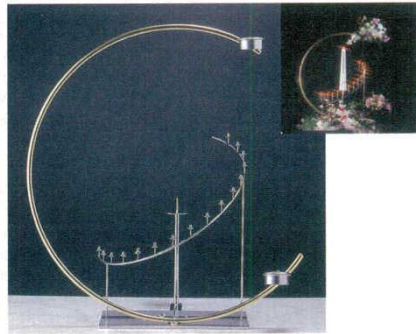

Catalogue No.
20191-1018

Professional Best Collection

EBM 卓上用品

1018

●お手数ですが、ご注文の際には7桁の商品コードをご記入下さい。

①キャンドルスタンド ツインハートクリスタル **直受**
商品コード
シルバー 6942100
ゴールド 6942200
720×H600
※導火線付ローク35本用

②キャンドルスタンド ツインハート **直受**
商品コード
シルバー 6942300
ゴールド 6942400
720×H600
※導火線付ローク35本用

メモリアルキャンドル
商品コード
③ M2W (ホワイト) H530 1539000
④ M3P (ピンク) H530 1538900
⑤ M7W (ホワイト) H600 5120800
⑥ M7P (ピンク) H600 5120900

⑦モニュメント S8442-40-99 トライアングル **直受**
商品コード
シルバー 6941800
ゴールド 6941900
コンビ 6942000
600×520×H900

⑧キャンドルスタンド S7297-00-02 ムーンファンタジー **直受**
1,200×400×H1,200 8523000
※導火線付ローク16本用
コンボート2個付き (φ100)
ゴールドメッキ/クロムメッキ

⑨キャンドルスタンド スカイクリスタルK シルバー **直受**
350×H1,040 6942700
※導火線付ローク16本用

導火線付ローク
⑩ 35本用 8523100
白19本、ピンク16本
※①、②のキャンドルスタンドに使用します。
⑪ 16本用 ホワイト 8523200
※⑧、⑨のキャンドルスタンドに使用します。

⑱スーパーハイスター (25本入)
商品コード
S7834-25 R (レッド) 8284500
S7834-25 B (ブルー) 8284600
※キャップタイプのため、手持ちのキャンドルにセットできる手軽さが便利。
※長期間の保存はできません。

⑮オーバルキャンドル 111010 100×100×H140 5664500

⑯ウェディングベル キャンドル 111009 150×150×H150 5664600