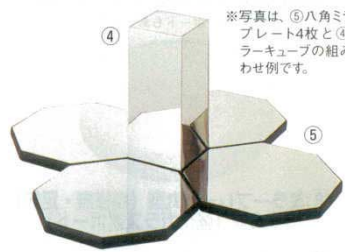

② ミラーペDESTAL アクリル EBM

商品コード	仕様	価格
RO 88 (MP2014R)	φ203×H140	1299900
RO106 (MP2515)	φ254×H152	1300000
RO126 (MP3015)	φ305×H152	1300100
RO147 (MP3518)	φ355×H178	1300200
RO168 (MP4020)	φ406×H203	1300300

●表面の反射効果が大いので、より一層豪華にディスプレイをさせていただきます。

③ ミラーキューブ 面取型 アクリル EBM

商品コード	仕様	価格
BC44	102×102×H102	1298500
BC77	178×178×H178	1298600
BC99	228×228×H228	1298700

●面取型のため、複雑な反射が得られます。

④ ミラーキューブ アクリル

商品コード	仕様	価格
19cm	190×190×H300	2751300
25cm	250×250×H450	2751400