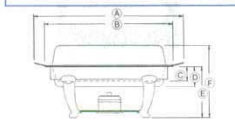

チューフィンディッシュ SW サイズ表示