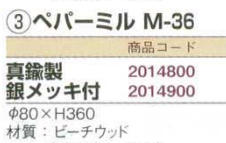

③ペパーミル M-36 φ80×H360
真鍮製 2014800
銀メッキ付 2014900
材質：ピーチウッド(マホガニー仕上)