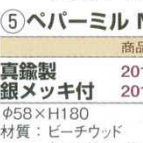

Catalogue No.
20191-1307

1307 EBM 卓上用品 Professional Best Collection

●お手数ですが、ご注文の際には7桁の商品コードをご記入下さい。

寸法表示は外寸です。

パンケツト・サンピスワゴン
パンケツト用品
ウォークマー
卓上器物
洋
料理演出用品
和
鍋物用品
中
喫茶サーブ用品
ガラス・ワイン
卓上小物
キャンプロシリーズ

①ペパーミル ジャンボ M-98 φ105×H900
真鍮製 2014000
銀メッキ付 2014300
M-82 φ105×H820
真鍮製 2014100
銀メッキ付 2014400
M-73 φ105×H730
真鍮製 2014200
銀メッキ付 2014500
材質：ピーチウッド(マホガニー仕上)

②ペパーミル M-50 φ90×H500
真鍮製 2014600
銀メッキ付 2014700
材質：ピーチウッド(マホガニー仕上)

④ペパーミル M-25 φ80×H250
真鍮製 2015000
銀メッキ付 2015100
材質：ピーチウッド(マホガニー仕上)

③ペパーミル M-36 φ80×H360
真鍮製 2014800
銀メッキ付 2014900
材質：ピーチウッド(マホガニー仕上)

⑤ペパーミル M-18 φ58×H180
真鍮製 2015200
銀メッキ付 2015300
材質：ピーチウッド(マホガニー仕上)