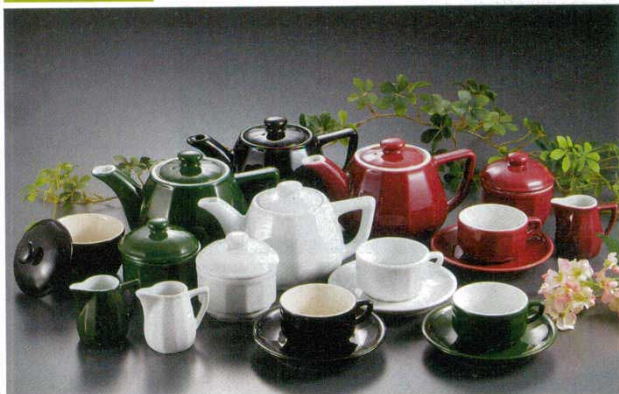

Catalogue No.  
20191-1356

**Professional Best Collection**

**EBM 卓上用品**

**1356**

●お手数ですが、ご注文の際には7桁の商品コードをご記入下さい。

サービングアイテム  
**flora フローラ**

このページの全商品は

和・洋・中・給食・食器  
和・洋・中・銀器  
漆器  
×ニ用品  
ロビー関連商品  
看板・織・提灯  
テーブル・椅子関連商品  
ルーム関連商品  
介護用品  
事務用品・時計