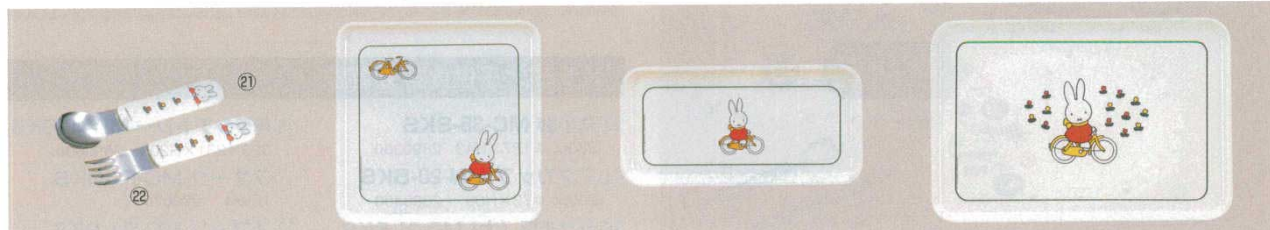

Catalogue No.  
20191-1404

**Professional Best Collection**

**EBM 卓上用品**

**1404**

●お手数ですが、ご注文の際には7桁の商品コードをご記入下さい。

このページの①～⑩は **洗** **消**

**メラミン子供食器 ミッフィー**

- ①飯椀 CM-1C  
175cc φ100×H50 5452210
- ②汁椀 CM-2C  
230cc φ100×H50 5452310
- ③飯椀(蓋) CM-17  
φ109×H19 2916020
- ④飯椀(身) CM-7C  
250cc φ108×H50 2916010
- ⑤汁椀(蓋) CM-18  
φ114×H19 2916120
- ⑥汁椀(身) CM-8C  
250cc φ113×H45 2916110
- ⑦ラーメン鉢 CM-51C  
700cc φ170×H57 5452410
- ⑧フルーツボール M-1303C  
142×120×H36 5452510
- ⑨丸皿 CM-6C  
φ153×H17 5452010
- ⑩小皿 M-8C  
φ94×H20 5452110

- ⑪角ランチ皿 CM-20C  
280×190×H20 2916300
- ⑫角ランチ皿 CM-12B  
316×233×H17 5328700
- ⑬ランチ皿 CM-69  
318×242×H22 5445200
- ⑭ランチ皿 CM-65C  
φ230×23 5452810
- ⑮ミルクカップ M-1300C  
200cc φ80×H62 5452610
- ⑯湯呑 CM-11C  
180cc φ76×H60 5452710
- ⑰マグカップ M-1301C2  
240cc φ80×H68 2915810
- ⑱マグカップ M-1301C1  
240cc φ80×H68 2915820
- ⑲モーニングカップ M-1302C2  
230cc φ73×H88 2915910
- ⑳モーニングカップ M-1302C1  
230cc φ73×H88 2915920

- ⑳スプーン M-1308 C  
136mm 5454810
- ㉑フォーク M-1309 C  
136mm 5454910
- ㉒トレイ M-32C1  
240×240×H12 7755600
- ㉓トレイ M-30C1  
240×120×H12 7755700
- ㉔トレイ M-34C1  
375×254×H14 5452910

**ポリプロピレン子供食器 ドラえもん**

衝撃に強く、落としても割れない子供食器です。