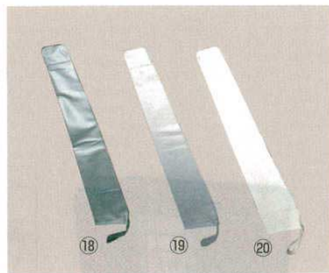

アンブレラバック 50
商品コード
⑱ UBB-10 (グレー) 6571200
⑲ UBB-11 (クリア) 6571300
⑳ UBB-14 (ホワイト) 6571600
120×H800 (塩化ビニール)