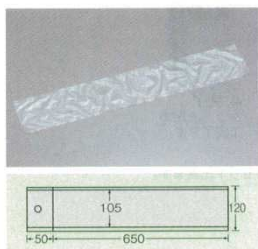

ND-690S  
グリーン

ND-690M  
グレー

ND-690L  
イエロー

レインポーチ フックタイプ  
ND-690S 350×355×H770 (H1,060)  
内容器：ポリバール18ℓ  
重量：16.7kg 本体/ボンデ鋼板

商品コード	
③ グリーン	7575100
④ グレー	7575200
⑤ イエロー	7575300

ND-690M 420×385×H870 (H1,190)  
内容器：ポリバール35ℓ 重量：21.5kg

商品コード	
⑥ グリーン	7575400
⑦ グレー	7575500
⑧ イエロー	7575600

ND-690L 490×455×H970 (H1,360)  
内容器：ポリバール60ℓ 重量：28.2kg

商品コード	
⑨ グリーン	7575700
⑩ グレー	7575800
⑪ イエロー	7575900

※傘袋は⑫傘袋 200枚入EBM 7576000がご利用いただけます。  
※キャスター：自在ストッパー×2、左右キャスター×2