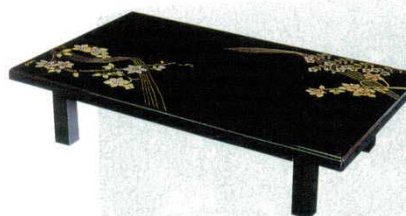

⑥和卓 内ネジ型 土佐 けやき

商品コード			
1200型	1,200×900×H330	3855500	
1500型	1,500×900×H330	3855600	

⑦和卓 折定型 外うるみ/内黒
(メラミン張り合わせ)

商品コード			
900型	900×900×H325	5520700	
1200型	1,200×900×H325	5520800	
1500型	1,500×900×H325	5520900	
1800型	1,800×900×H325	5521000	

⑧和卓 折定型 外黒/内うるみ
(メラミン張り合わせ)

商品コード			
900型	900×900×H325	5521100	
1200型	1,200×900×H325	5521200	
1500型	1,500×900×H325	5521300	
1800型	1,800×900×H325	5521400	

⑨和卓 折定型 内うるみ/斜黒
(メラミン張り合わせ)

商品コード			
900型	900×900×H325	5521500	
1200型	1,200×900×H325	5521600	
1500型	1,500×900×H325	5521700	
1800型	1,800×900×H325	5521800	