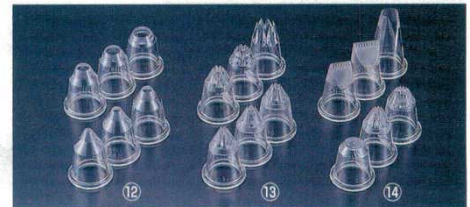

④口金セット #8-6ヶ入 業務用

EBM 2556200
セット内容：5切#8、8切#8、丸8、バラ125、片目2B、ハッパ112

⑤口金セット 素人用 6ヶ入

クインローズ 2556500 ⑩
セット内容：丸、5切、8切、バラ、ハッパ、片目

⑥口金セット No.1772 スウィーズ器具

8pcs PC製 6655500 ⑩
セット内容：花6切、花8切、丸型、貝型、バラ型、葉型、リボン型、ネジ受け

⑧口金セット No.1112

(プラスチックケース入) 2546300
ケースサイズ：158×105×H50
セット内容：口金小 (約18×H33) 15ヶ
口金大 (約27×H40) 4ヶ
口金キャップ小 1ヶ
フラワーネール 1ヶ
材質：真鍮

⑪口金セット 80021 24ヶ入
PLS マトファー

⑨口金セット 80009 インターチェンジ
PLS マトファー 0356700

口金ベース×2個 口金×10個

⑩口金セット 80020 12ヶ入
PLS マトファー

⑪口金セット 80021 24ヶ入
PLS マトファー

⑫口金 80031 丸型6ヶ入
PLS マトファー 7014700

U4 φ5.5 U 5 φ 7 U 6 φ 8.5
U8 φ 11 U10 φ 13 U12 φ 15

⑬口金 80032 星型6ヶ入
PLS マトファー 7014800

C6 φ 9 C8 φ 11 D6 φ 12
D8 φ 14 E8 φ 15 F8 φ 20

⑭口金 80033 アソート6ヶ入