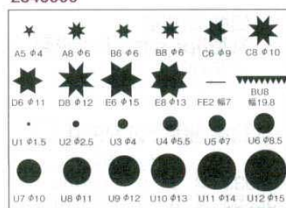

④口金セット #8-6ヶ入 業務用

EBM 2556200
セット内容：5切#8、8切#8、丸8、バラ125、片目2B、ハッパ112

⑤口金セット 素人用 6ヶ入

クインローズ 2556500 ⑩
セット内容：丸、5切、8切、バラ、ハッパ、片目

⑥口金セット No.1772 スウィーズ器具

8pcs PC製 6655500 ⑩
セット内容：花6切、花8切、丸型、貝型、バラ型、葉型、リボン型、ネジ受け

⑧口金セット No.1112

(プラスチックケース入) 2546300
ケースサイズ：158×105×H50
セット内容：口金小 (約18×H33) 15ヶ
口金大 (約27×H40) 4ヶ
口金キャップ小 1ヶ
フラワーネール 1ヶ
材質：真鍮

⑪口金セット 80021 24ヶ入
PLS マトファー

⑨口金セット 80009 インターチェンジ
PLS マトファー 0356700

口金ベース×2個 口金×10個

⑩口金セット 80020 12ヶ入
PLS マトファー