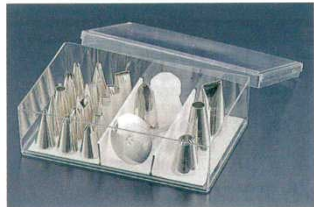

④口金セット #8-6ヶ入 業務用

EBM 2556200
セット内容：5切#8、8切#8、丸8、バラ125、片目2B、ハッパ112

⑤口金セット 素人用 6ヶ入

クインローズ 2556500 ⑩
セット内容：丸、5切、8切、バラ、ハッパ、片目

⑥口金セット No.1772 スウィーズ器具

8pcs PC製 6655500 ⑩
セット内容：花6切、花8切、丸型、貝型、バラ型、葉型、リボン型、ネジ受け

⑧口金セット No.1112

(プラスチックケース入) 2546300
ケースサイズ：158×105×H50
セット内容：口金小 (約18×H33) 15ヶ
口金大 (約27×H40) 4ヶ
口金キャップ小 1ヶ
フラワーネール 1ヶ
材質：真鍮

⑪口金セット 80021 24ヶ入
PLS マトファー

⑨口金セット 80009 インターチェンジ
PLS マトファー 0356700

口金ベース×2個 口金×10個

⑩口金セット 80020 12ヶ入
PLS マトファー