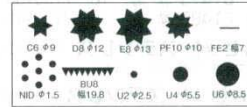

(プラスチックケース入) 2546300
ケースサイズ：158×105×H50
セット内容：口金小 (約18×H33) 15ヶ
口金大 (約27×H40) 4ヶ
口金キャップ小 1ヶ
フラワーネール 1ヶ
材質：真鍮

⑪口金セット 80021 24ヶ入
PLS マトファー

⑨口金セット 80009 インターチェンジ
PLS マトファー 0356700

口金ベース×2個 口金×10個

⑩口金セット 80020 12ヶ入
PLS マトファー

⑪口金セット 80021 24ヶ入
PLS マトファー

⑫口金 80031 丸型6ヶ入
PLS マトファー 7014700

U4 φ5.5 U 5 φ 7 U 6 φ 8.5
U8 φ 11 U10 φ 13 U12 φ 15

⑬口金 80032 星型6ヶ入
PLS マトファー 7014800

C6 φ 9 C8 φ 11 D6 φ 12
D8 φ 14 E8 φ 15 F8 φ 20

⑭口金 80033 アソート6ヶ入