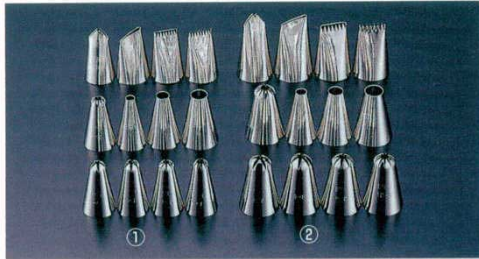

ベーカリーショップ
関連商品

デコレーション用品

看板・提灯
のれん・熨斗

テーブル・椅子
関連商品

ルーム関連商品

介護用品

事務用品・時計

①口金セット #5-12ヶ入 業務用

EBM 2556300
セット内容：5切#5、6切#5、8切#5、10切#5、12切#5、丸5、丸7、丸9、バラ120、片目409、ハッパ110、両目409*

②口金セット #8-12ヶ入 業務用

EBM 2556400
セット内容：5切#8、6切#8、8切#8、10切#8、12切#8、丸6、丸8、丸10、バラ125、片目2B、ハッパ112、両目2B*

③口金セット #5-6ヶ入 業務用

EBM 2556100
セット内容：5切#5、8切#5、丸7、バラ120、片目409、ハッパ110

④口金セット #8-6ヶ入 業務用

EBM 2556200
セット内容：5切#8、8切#8、丸8、バラ125、片目2B、ハッパ112

⑤口金セット 素人用 6ヶ入

クインローズ 2556500 ⑩
セット内容：丸、5切、8切、バラ、ハッパ、片目

⑥口金セット No.1772 スウィーズ器具

8pcs PC製 6655500 ⑩
セット内容：花6切、花8切、丸型、貝型、バラ型、葉型、リボン型、ネジ受け

⑧口金セット No.1112

(プラスチックケース入) 2546300
ケースサイズ：158×105×H50
セット内容：口金小 (約18×H33) 15ヶ
口金大 (約27×H40) 4ヶ
口金キャップ小 1ヶ
フラワーネール 1ヶ
材質：真鍮

⑪口金セット 80021 24ヶ入
PLS マトファー

⑨口金セット 80009 インターチェンジ
PLS マトファー 0356700

口金ベース×2個 口金×10個

⑩口金セット 80020 12ヶ入
PLS マトファー