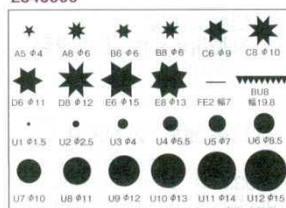

(プラスチックケース入) 2546300
ケースサイズ：158×105×H50
セット内容：口金小 (約18×H33) 15ヶ
口金大 (約27×H40) 4ヶ
口金キャップ小 1ヶ
フラワーネール 1ヶ
材質：真鍮

⑪口金セット 80021 24ヶ入
PLS マトファー

⑨口金セット 80009 インターチェンジ
PLS マトファー 0356700

口金ベース×2個 口金×10個

⑩口金セット 80020 12ヶ入
PLS マトファー

⑪口金セット 80021 24ヶ入
PLS マトファー

⑫口金 80031 丸型6ヶ入
PLS マトファー 7014700

U4 φ5.5 U 5 φ 7 U 6 φ 8.5
U8 φ 11 U10 φ 13 U12 φ 15

⑬口金 80032 星型6ヶ入
PLS マトファー 7014800

C6 φ 9 C8 φ 11 D6 φ 12
D8 φ 14 E8 φ 15 F8 φ 20

⑭口金 80033 アソート6ヶ入