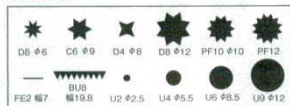

(プラスチックケース入) 2546300
ケースサイズ：158×105×H50
セット内容：口金小 (約18×H33) 15ヶ
口金大 (約27×H40) 4ヶ
口金キャップ小 1ヶ
フラワーネール 1ヶ
材質：真鍮

⑪口金セット 80021 24ヶ入
PLS マトファー

⑨口金セット 80009 インターチェンジ
PLS マトファー 0356700

口金ベース×2個 口金×10個

⑩口金セット 80020 12ヶ入
PLS マトファー