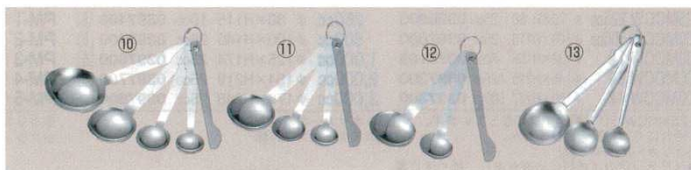

③7本組

商品コード	
7342300	
0.1cc	0.25cc 0.5cc 1cc
2.5cc	5cc 15cc

④4本組

商品コード	
7342400	
0.1cc	0.25cc 0.5cc 1cc

⑤3本組

商品コード	
7342500	
2.5cc	5cc 15cc

⑥2本組

商品コード	
7342600	
5cc	15cc

⑦

商品コード		商品コード	
0.1cc	7436800	10cc	7457100
0.25cc	7436900	15cc	7437400
0.5cc	7437000	20cc	7457000
1cc	7437100	25cc	7456900
2.5cc	7437200	30cc	7456800
5cc	7437300		

⑧極厚ダブル計量スプーン 18-8

商品コード	
10・20cc	7450300
5・15cc	7450310

⑨極厚レードル計量スプーン 18-8

商品コード		商品コード	
30cc	7457200	10cc	7457600
25cc	7457300	5cc	7457900
20cc	7457400	2.5cc	7450100
15cc	7457500	1cc	7450200

⑩計量スプーン 18-0 クインローズ 4本組 (ヘラ付) セット 0401700

2.5cc	5cc 15cc 30cc	ヘラ
-------	---------------	----