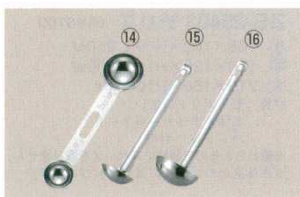

⑨極厚レードル計量スプーン 18-8

商品コード		商品コード	
30cc	7457200	10cc	7457600
25cc	7457300	5cc	7457900
20cc	7457400	2.5cc	7450100
15cc	7457500	1cc	7450200

⑩計量スプーン 18-0 クインローズ 4本組 (ヘラ付) セット 0401700

2.5cc	5cc 15cc 30cc	ヘラ
-------	---------------	----

⑫計量スプーン 18-0 クインローズ 2本組 (ヘラ付) 0401500

5cc	15cc
-----	------

⑪計量スプーン 18-0 クインローズ 3本組 (ヘラ付) 0401600

2.5cc	5cc 15cc
-------	----------

⑬計量スプーン 3本組抗菌 18-8

2.5cc	5cc 15cc
-------	----------

⑭計量スプーン パティージェル 18-8 PP-512 5833300

5cc 15cc
材質：18-8ステンレス
内寸：165×40×H15 重量：48g
容量：大さじ 15cc 小さじ 5cc

計量スプーン レードルタイプ 18-8

柄の長さ		商品コード	
⑮ 5cc	φ33×135	7437500	
⑯ 15cc	φ45×135	7437600	

※瓶や壺など、口が狭い入れ物からすくうのに便利です。

⑰計量スプーンセット FG-0433 ステンレス (2本組)

3181800	
全長：230	1cc (少々)
	2.5cc (小さじ1/2)
全長：252	5cc (小さじ)
	15cc (大さじ)

⑱計量スプーン 18-8 DH-3006

3774000	
15cc, 5cc, 2.5cc, 1.25cc	
全長：142	重量：89g
材質：ステンレス	
●置いたまま少量でも正確に量れます。お菓子作りにも最適。	

⑲メジャーカップ 1カップ 200cc 18-8 (02-333)

寸法：100×148×H44 2796700

⑳メジャーカップ 1/2カップ 100cc 18-8 (02-338)

寸法：84×128×H33 2796800