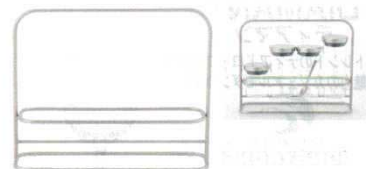

材質：18-8ステンレス
仕上：金メッキ塗装

●ヘアライン仕上げのステンレスに金メッキ塗装を施した、上品で落ち着いた風合いが、新しいテーブルコーディネートを華やかに演出していただけます。和洋問わずお使いいただけます。

	商品コード
⑱バード A3330 97×15	8898700
⑲オオジカ A3331 97×15	8898800

●スイーツやデザートなどを食べる際に最適なピックです。動物モチーフのヘッドがホームパーティや食卓を華やかに演出します。

⑳バードキャニスター

	商品コード
L A1750 800cc φ102×H155	8898900
M A1751 600cc φ102×H120	8899000
S A1752 350cc φ102×H110	8899100

材質：本体 / ガラス製
フタ / ステンレス (クローム加工)

●フタの上に小鳥が停まっているかわいらしいキャニスターです。キッチンやバスなどのアクセントに最適です。

㉑クラフトライン ミニキャニスター

	商品コード
L A5676 120cc φ45×H120	8899400
M A5677 100cc φ45×H100	8899500
S A5678 60cc φ45×H 65	8899600

材質：本体 / 耐熱ガラス
フタ / ステンレス、PP、シリコンゴム

●上質なステンレスとガラスの組み合わせがどんなキッチンにも合うスタイリッシュな調味料入れです。

㉒キャニスター スタンド A5679

220×65×H180 8906600