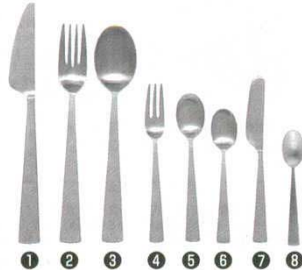

CONNECTED BLANCHE

ダン 18-8

	全長	商品コード
①ディナーナイフ(S・H)ノコ刃付	A33000 205	8897800
②ディナーフォーク	A33010 190	8897900
③ディナーズプーン	A33020 185	8898000
④ケーキフォーク	A33030 135	8898100
⑤ティースプーン	A33040 127	8898200
⑥モカスプーン	A33050 115	8898300
⑦バターズプレッター	A33160 140	8898400
⑧ミニスプーン	A3321 79	8898500

材質：18-8ステンレス
仕上：ヘアライン仕上

●インテリア・プロダクトデザイナーの原文隆氏デザイン。近年のインテリアデザインに輸入家具の存在は大きく、中でもカジュアルなレストランや一般家庭に多く使用され人気の高い北欧のダイニング家具の使用頻度は年々高まる一方で、DANの基本的なデザインコンセプト、それはこの北欧家具との調和と日本古来の伝統美を再現することです。緊張感のある直線と曲線はそれらの家具と同調し、ディナーはもちろんティータイムにおいても充分そのデザインクオリティを満喫していただけるものと思います。私たちが特にお勧めしたいオリジナルの定番商品です。