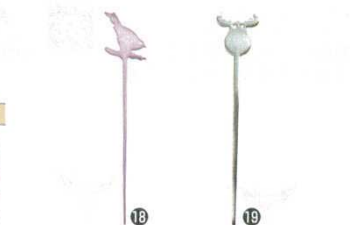

材質：18-8ステンレス
仕上：ヘアライン仕上

●インテリア・プロダクトデザイナーの原文隆氏デザイン。近年のインテリアデザインに輸入家具の存在は大きく、中でもカジュアルなレストランや一般家庭に多く使用され人気の高い北欧のダイニング家具の使用頻度は年々高まる一方で、DANの基本的なデザインコンセプト、それはこの北欧家具との調和と日本古来の伝統美を再現することです。緊張感のある直線と曲線はそれらの家具と同調し、ディナーはもちろんティータイムにおいても充分そのデザインクオリティを満喫していただけるものと思います。私たちが特にお勧めしたいオリジナルの定番商品です。

ダン ゴールド

	全長	商品コード
⑨ディナーナイフ(S・H)ノコ刃付	A3341 205	8905200
⑩ディナーフォーク	A3342 190	8905300
⑪ディナーズプーン	A3343 185	8905400
⑫ケーキフォーク	A3344 135	8905500
⑬ティースプーン	A3345 127	8905600
⑭モカスプーン	A3346 115	8905700
⑮バターズプレッター	A3347 140	8905800
⑯ミニスプーン	A3348 79	8905900

材質：18-8ステンレス
仕上：金メッキ塗装

●ヘアライン仕上げのステンレスに金メッキ塗装を施した、上品で落ち着いた風合いが、新しいテーブルコーディネートを華やかに演出していただけます。和洋問わずお使いいただけます。

	商品コード
⑱バード A3330 97×15	8898700
⑲オオジカ A3331 97×15	8898800

●スイーツやデザートなどを食べる際に最適なピックです。動物モチーフのヘッドがホームパーティや食卓を華やかに演出します。