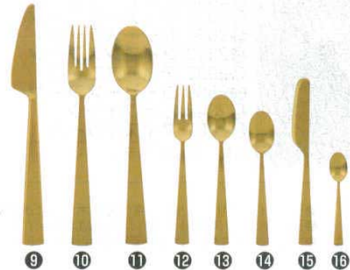

CONNECTED BLANCHE

ダン 18-8

	全長	商品コード
①ディナーナイフ(S・H)ノコ刃付	A33000 205	8897800
②ディナーフォーク	A33010 190	8897900
③ディナーズプーン	A33020 185	8898000
④ケーキフォーク	A33030 135	8898100
⑤ティースプーン	A33040 127	8898200
⑥モカスプーン	A33050 115	8898300
⑦バターズプレッター	A33160 140	8898400
⑧ミニスプーン	A3321 79	8898500

材質：18-8ステンレス
仕上：ヘアライン仕上

●インテリア・プロダクトデザイナーの原文隆氏デザイン。近年のインテリアデザインに輸入家具の存在は大きく、中でもカジュアルなレストランや一般家庭に多く使用され人気の高い北欧のダイニング家具の使用頻度は年々高まる一方で、DANの基本的なデザインコンセプト、それはこの北欧家具との調和と日本古来の伝統美を再現することです。緊張感のある直線と曲線はそれらの家具と同調し、ディナーはもちろんティータイムにおいても充分そのデザインクオリティを満喫していただけるものと思います。私たちが特にお勧めしたいオリジナルの定番商品です。