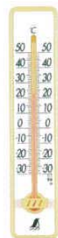

① 温度湿度計 TT-518 PR (パールホワイト)  
180×95×24 2867130  
質量：約120g  
測定範囲：温度-20~40℃ (2℃)  
湿度10~90% (5%)

② 温度計 PC48927 オーバル 5505200 [5]  
293×66×H17  
測定範囲：温度-30℃~+50℃  
湿度0%~100%

③ 温度計 角型 20cm 72916 2922700  
200×30×H7  
測定範囲：-30~50℃  
精度：±1℃ (0~40℃)

④ 温度計 72709 ワンタッチ式 D-7 6620210 [5]  
-40℃~50℃  
220×65×H22  
※最高最低が同時に測れます。

⑤ 温度計 48731(M) たて型プチサーモ 5504900 [10]  
200×30×H7  
※裏面にフックがついています。

⑥ 温度計 壁掛 48481 M-023 木製 5504800 [5]  
270×50×H12  
測定範囲：-30℃~+50℃

カフェテリア 砂時計

⑧ 3分計 50×50×H80 7574200  
⑨ 1・3・5分計 90×30×H80 7574300  
材質：ガラス/枠 ステンレス

砂時計 木枠

⑩ 1分計 3060100  
⑪ 2分計 3060200  
⑫ 3分計 3060300

⑬ 砂時計 木枠 サウナ用

6620100  
外寸：φ81×H192  
回転式5分計

⑭ 砂時計 ウッディ [5]  
商品コード  
1分計 φ45×H 90 3676720  
3分計 φ50×H100 3676820  
5分計 φ55×H110 3676920

⑮ トルソーサンドグラス

商品コード  
1分計 ホワイト 2907100  
3分計 グリーン 2907200  
4分計 オレンジ 2907300  
5分計 ブルー 2907400  
サイズ：φ30×H56  
材質：本体・蓋/メタクリル樹脂 (耐熱温度：80℃)  
砂部/シリカゲル

●60分計…秒針 (赤針) が一周して1分間を表わし分針 (黒針) が一周して1時間を表わします。  
●12分計…秒針 (赤針) が一周して1分間を表わし分針 (黒針) が一周して12分を表わします。