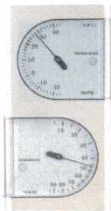

① 温度湿度計 TT-518 PR (パールホワイト)  
180×95×24 2867130  
質量：約120g  
測定範囲：温度-20~40℃ (2℃)  
湿度10~90% (5%)

② 温度計 PC48927 オーバル 5505200 [5]  
293×66×H17  
測定範囲：温度-30℃~+50℃  
湿度0%~100%

③ 温度計 角型 20cm 72916 2922700  
200×30×H7  
測定範囲：-30~50℃  
精度：±1℃ (0~40℃)

④ 温度計 72709 ワンタッチ式 D-7 6620210 [5]  
-40℃~50℃  
220×65×H22  
※最高最低が同時に測れます。

⑤ 温度計 48731(M) たて型プチサーモ 5504900 [10]  
200×30×H7  
※裏面にフックがついています。

⑥ 温度計 壁掛 48481 M-023 木製 5504800 [5]  
270×50×H12  
測定範囲：-30℃~+50℃

⑮ トルソーサンドグラス

商品コード  
1分計 ホワイト 2907100  
3分計 グリーン 2907200  
4分計 オレンジ 2907300  
5分計 ブルー 2907400  
サイズ：φ30×H56  
材質：本体・蓋/メタクリル樹脂 (耐熱温度：80℃)  
砂部/シリカゲル

●60分計…秒針 (赤針) が一周して1分間を表わし分針 (黒針) が一周して1時間を表わします。  
●12分計…秒針 (赤針) が一周して1分間を表わし分針 (黒針) が一周して12分を表わします。