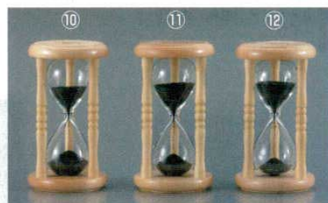

砂時計 木枠

⑩ 1分計 3060100
⑪ 2分計 3060200
⑫ 3分計 3060300

⑬ 砂時計 木枠 サウナ用

6620100
外寸：φ81×H192
回転式5分計