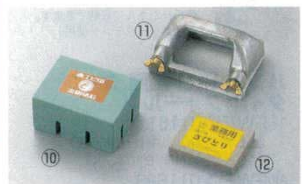

③ 砥石 面直し用 溝入り QA-0160 170×55×H30 3780700
粒度：#60
●砥石の凹みを素早く修正できます。

④ 金剛砂 面直し砥石用 RA-0050 3780900
容量：150g 粒度：#120
●面直し用砥石といっしょに使用して頂くと、よりいっそうきれいに素早く仕上がります。

⑤ 砥石修正器「なおる」セラミック
外寸：245×100×H25 4236200
●中・荒パウダー各1本付
●わずかな凹凸の場合は付属の中目パウダー 4236300 極端な凹凸の場合は付属の粗目パウダー 4236400 の使用で早く仕上がります。カバド専用台にセットでき、あらゆる砥石の修正にお使いいただけます。別売で細目パウダー 6661600 もございます。

砥石 面直し用 水平君 セラミック
商品コード
⑥小 155×55×H25 6393900
⑦大 240×100×H40 6393800
⑧ 砥石 C角N印 #36 ダイヤブリック
商品コード
大 205×50×H25 3516300
小 150×50×H25 3516400

⑩ 砥石 レンジストーン (#220)
102×77×H50 0608900
●レンジの油・サビ落とし用砥石です。ハンドルをセットすれば使い易さも抜群です。