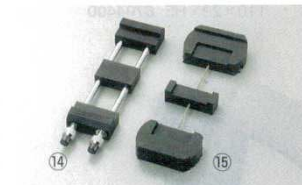

砥石 面直し用 水平君 セラミック
商品コード
⑥小 155×55×H25 6393900
⑦大 240×100×H40 6393800
⑧ 砥石 C角N印 #36 ダイヤブリック
商品コード
大 205×50×H25 3516300
小 150×50×H25 3516400

⑩ 砥石 レンジストーン (#220)
102×77×H50 0608900
●レンジの油・サビ落とし用砥石です。ハンドルをセットすれば使い易さも抜群です。

⑪ 砥石ハンドル レンジストーン用
120×80×H60 0609000

⑫ サビトリ 業務用 ⑩
80×65×H13 5776100

⑬ 鏡面仕上剤 SH-200 鏡面職人 7535600
容量：200g
外寸：152×51×H19
石材砥石の面直し専用天然ダイヤモンド使用
※プラスチックケース入
●少量を布にとってこするだけ!!
●すばやく、簡単。汚れを落とし、光ります。
※対象商品
庖丁類 (鋼、ステンレス系など)
厨房機器 スターキ鉄板 木製品
金属製品全般