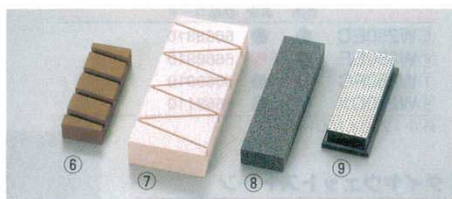

323 EBM 厨房用品 Professional Best Collection

●お手数ですが、ご注文の際には7桁の商品コードをご記入下さい。

ストック・裏漉し類
デリカフエア類
蒸し器・セイロ類
和食・寿司・抜型類
庖丁・砥石類
給食道具類
コンテナー類
バスボックス類
薬味入・シールフエア容器
ボール・ザル類
はかり・タイマー類

① 砥石面ならし盤 たいらくん
450×225 0610900

② 砥石 面直し用 溝入り 簡易ゴム台付 IO-0001 300×150×H20 3780800
粒度：#24
●砥石の凹みを素早く修正できます。

③ 砥石 面直し用 溝入り QA-0160 170×55×H30 3780700
粒度：#60
●砥石の凹みを素早く修正できます。

④ 金剛砂 面直し砥石用 RA-0050 3780900
容量：150g 粒度：#120
●面直し用砥石といっしょに使用して頂くと、よりいっそうきれいに素早く仕上がります。

⑤ 砥石修正器「なおる」セラミック
外寸：245×100×H25 4236200
●中・荒パウダー各1本付
●わずかな凹凸の場合は付属の中目パウダー 4236300 極端な凹凸の場合は付属の粗目パウダー 4236400 の使用で早く仕上がります。カバド専用台にセットでき、あらゆる砥石の修正にお使いいただけます。別売で細目パウダー 6661600 もございます。