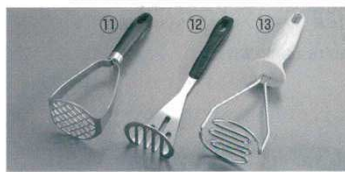

Catalogue No.
20191-352

Professional Best Collection

EBM 厨房用品

●お手数ですが、ご注文の際には7桁の商品コードをご記入下さい。

パワフルな業務用ポテトマッシャー。
2タイプとも取りはずしが簡単で洗浄もらくらく、衛生的。

①ポテトプレス Art 13300
INOX Gefu 7271600
幅：96 全長：310

②ポテトプレス Art 13000
スチールメッキ Gefu 7271700
幅：90 全長：290

③ポテトマッシャー WM6110
ウエストマーク 1017600
材質：アルミダイキャスト
φ85 全長：410

ポテトマッシャー
商品コード
④18-8 T φ90×H260 0696100
⑤AH φ90×H240 0696200
⑥8031 UK φ90×H240 3528200

⑦パイプ柄ポテトマッシャー
18-8 EBM

商品コード
大 φ100×H335 1580300
小 φ80×H305 1580400
●オールステンレスで衛生的です。

⑧ポテトマッシャー業務用木柄 リス

商品コード
大 φ100×H335 0696500
小 φ80×H305 0696600

⑨HACCP ポテトマッシャー 18-10

幅80×全長285 0074500
※18-10の在庫が無くなり次第D7 (18cr 3ni 2.5cu) に変わります。
⑩ポテトマッシャー 12780 レズレー
5200500
全長：260 φ90
材質：18-10

⑪ポテトマッシャー AL-18