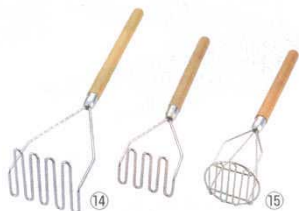

⑧ポテトマッシャー業務用木柄 リス

商品コード
大 φ100×H335 0696500
小 φ80×H305 0696600

⑨HACCP ポテトマッシャー 18-10

幅80×全長285 0074500
※18-10の在庫が無くなり次第D7 (18cr 3ni 2.5cu) に変わります。
⑩ポテトマッシャー 12780 レズレー
5200500
全長：260 φ90
材質：18-10

⑪ポテトマッシャー AL-18

φ80×235 5841800

⑫ハウスライン ナイロン
ポテトマッシャー HU-12

φ77×全長260 5844300

⑬ポテトマッシャー ZS-45001 チリス

100×80×全長270 0916900

ポテトマッシャー ジャンボ 木柄 ステンレス サンダー

商品コード
⑭角型 SLTMA012 100×90×H380 8468700
SLTMA018 110×105×H460 8468800
SLTMA024 140×130×H610 8468900
⑮丸型 SLPMR018 φ115×H450 8469000

⑯マッシャー18-8 (9921-076)

全長：273 頭部：83×75 2797500

⑰ナイロンマッシャー 18-8 (9934-360)

全長：274 2798300

ポテトマッシャー

⑱KS-12

全長：250 5851600

⑲PC柄 クイーンズ