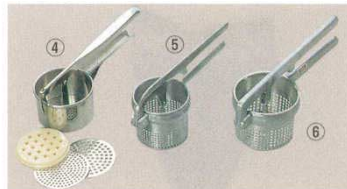

ポテトマッシャー
商品コード
④18-8 T φ90×H260 0696100
⑤AH φ90×H240 0696200
⑥8031 UK φ90×H240 3528200