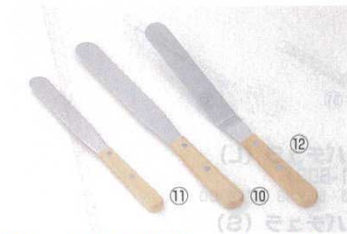

⑤スパテル ローズ柄 堺孝行

	刃渡	全長	商品コード
4インチ	100	200	2906000
5インチ	125	225	2906100
6インチ	150	270	2906200
7インチ	180	305	2906300
8インチ	205	325	2906400
9インチ	230	355	2906500
10インチ	250	380	2906600
11インチ	280	415	2906700
12インチ	305	445	2906800

⑥スパテル ローズ柄 12

	全長	刃渡	商品コード
5インチ	235	120	0358700
6インチ	280	150	2559600
7インチ	307	177	2559700
8インチ	333	202	2559800
9インチ	360	230	2559900
10インチ	385	255	2560000
11インチ	415	283	2560100

⑦スパテル PC柄 6

	全長	刃渡	商品コード
6インチ	280	150	2560400
8インチ	330	204	2560500
10インチ	380	252	2560600
12インチ	430	298	2560700
14インチ	480	357	2560800

スパテル ケーキ用 ローズ柄 12

	全長	刃渡	商品コード
8	345	184	5617500
9	372	210	2562200

パレットナイフ パティシェール

	商品コード
⑩ PP-523 (大) 20cm	8270300
⑪ PP-522 (小) 15cm	8270200

⑩ 全長：320×刃渡200  
⑪ 全長：255×刃渡150  
材質：ステンレススチール  
サテン仕上げ

⑫ PP-524 曲がり  
全長：315×刃渡200 8270400