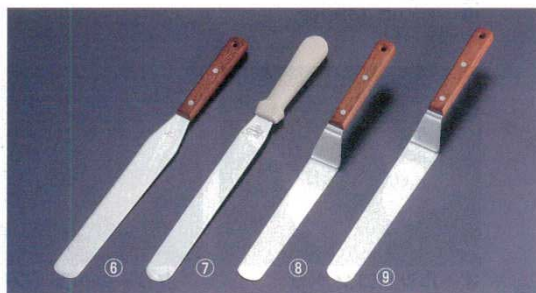

材質：ハンドル/ポリプロピレン  
耐熱温度：120℃

②フレックス スパテラL型P柄ステン **洗**

	幅	全長	刃渡	商品コード
BP- 6Lインチ	25	270	146	4525700
BP- 7Lインチ	27	295	171	4525800
BP- 8Lインチ	30	320	198	4525900
BP- 9Lインチ	33	345	222	4526000
BP-10Lインチ	35	372	249	4526100

材質：ハンドル/ポリプロピレン  
耐熱温度：120℃

③パレットナイフ 口金付 イノックス

	刃渡	幅	商品コード
6インチ	150	29	6689900
7インチ	175	29	6690000
8インチ	200	33	6690100
9インチ	225	35	6690200
10インチ	250	38	6690300

④パレットナイフ 変形 口金付 イノックス

	(A)	(B)	幅	商品コード
8インチ	150	195	38	6690400
9インチ	170	215	38	6690500
10インチ	195	237	38	6690600

⑤スパテル ローズ柄 堺孝行

	刃渡	全長	商品コード
4インチ	100	200	2906000
5インチ	125	225	2906100
6インチ	150	270	2906200
7インチ	180	305	2906300
8インチ	205	325	2906400
9インチ	230	355	2906500
10インチ	250	380	2906600
11インチ	280	415	2906700
12インチ	305	445	2906800