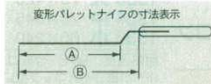

材質：ハンドル/ポリプロピレン  
耐熱温度：120℃

③パレットナイフ 口金付 イノックス

	刃渡	幅	商品コード
6インチ	150	29	6689900
7インチ	175	29	6690000
8インチ	200	33	6690100
9インチ	225	35	6690200
10インチ	250	38	6690300

④パレットナイフ 変形 口金付 イノックス

	(A)	(B)	幅	商品コード
8インチ	150	195	38	6690400
9インチ	170	215	38	6690500
10インチ	195	237	38	6690600

⑤スパテル ローズ柄 堺孝行

	刃渡	全長	商品コード
4インチ	100	200	2906000
5インチ	125	225	2906100
6インチ	150	270	2906200
7インチ	180	305	2906300
8インチ	205	325	2906400
9インチ	230	355	2906500
10インチ	250	380	2906600
11インチ	280	415	2906700
12インチ	305	445	2906800