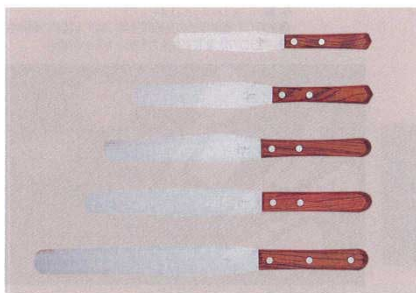

材質：ハンドル/ポリプロピレン  
耐熱温度：120℃

②フレックス スパテラL型P柄ステン **洗**

	幅	全長	刃渡	商品コード
BP- 6Lインチ	25	270	146	4525700
BP- 7Lインチ	27	295	171	4525800
BP- 8Lインチ	30	320	198	4525900
BP- 9Lインチ	33	345	222	4526000
BP-10Lインチ	35	372	249	4526100

材質：ハンドル/ポリプロピレン  
耐熱温度：120℃

③パレットナイフ 口金付 イノックス

	刃渡	幅	商品コード
6インチ	150	29	6689900
7インチ	175	29	6690000
8インチ	200	33	6690100
9インチ	225	35	6690200
10インチ	250	38	6690300

④パレットナイフ 変形 口金付 イノックス

	(A)	(B)	幅	商品コード
8インチ	150	195	38	6690400
9インチ	170	215	38	6690500
10インチ	195	237	38	6690600

⑤スパテル ローズ柄 堺孝行

	刃渡	全長	商品コード
4インチ	100	200	2906000
5インチ	125	225	2906100
6インチ	150	270	2906200
7インチ	180	305	2906300
8インチ	205	325	2906400
9インチ	230	355	2906500
10インチ	250	380	2906600
11インチ	280	415	2906700
12インチ	305	445	2906800