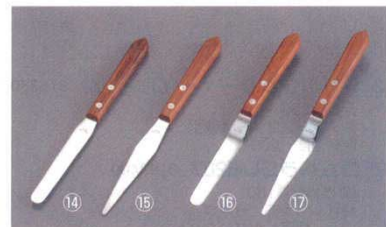

木柄パレット 薄口

	刃渡	全長	商品コード
⑭ No.2	98	198	0188600
⑮ No.3	108	208	0188700
⑯ No.2L	95	195	0188800
⑰ No.3L	105	205	0188900

シンク・作業台・食器戸棚

電磁調理機・コンロ類

電子レンジ・オーブン・トースター

焼物用品・焼アミ・

餃子焼器・フライヤー

ウオーマー・釜めし・おでん・酒燗器

調理小物

ポット・ケトル

調理機械

炊飯器・ジャー