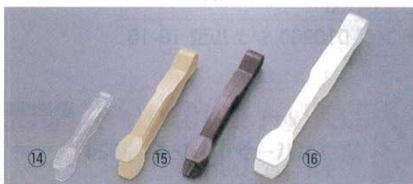

サラダサービストング ステンレス EBM

品番	全長	商品コード
④大	235	0705600
⑤中	205	3431300
⑥小	190	0705700

⑦ **サービストング ホテル型 18-0 EBM**
全長：230 0709600

PC製 サラダトング コンチネンタル 12

品番	全長	商品コード
⑧6インチ ホワイト	160×33	3357000
⑨9インチ ホワイト	230×45	0702700
⑩9インチ クリア	230	0702800
⑪9インチ ベージュ	230	0702900

材質：ポリカーボネイト

サラダトング BK 10

品番	全長	商品コード
⑫クリア	225	0703200
⑬スモーク		0703300

材質：メチルペンテン樹脂

CAMBRO

カムウェア (ポリカーボネイト製トングシリーズ)

トング フラットグリップ カムウェア CAMBRO 12

品番	全長	クリア	ベージュ	レディッシュ/ブラック	ホワイト
⑭TG 6	152	0701600	0701700		5028500
⑮TG 9	229	0701900	0702000	0701800	5028600
⑯TG12	305	0702200	0702300	0702100	5028700

●耐久性のあるポリカーボネイト製の一体成型品ですので、力がかかるパネ部分も劣化する事なく形もくずれません。
●TGタイプは幅広でノンスリップ加工が施してあるので掴んだ素材を確実にグリップします。

サラダトング CAMBRO

品番	全長	ホワイト	ベージュ	クリア	ブラック
⑰TGA8	210	2565400	2565500	2565600	2558900
⑱TGA11	275	2565700	2565800	2565900	2559000

⑲イージーグリップトング TGG9 CAMBRO

品番	全長	商品コード
ホワイト	240	3742500
ベージュ		3742600
クリア		3742700
ブラック		3742800

⑳サラダパートング 13-0 ステンレス

品番	全長	商品コード
大	230	7060800
小	160	7060900

⑳サービストング シェル型 18-8 ZY **㉓サービストング シェル型 18-8 SW**

品番	全長	商品コード
特大	305	0708900
大	240	0709000
小	190	0709100