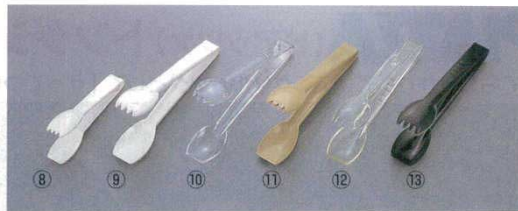

Catalogue No.
20191-388

Professional Best Collection

EBM 厨房用品

388

●お手数ですが、ご注文の際には7桁の商品コードをご記入下さい。

サービストング セシリア 18-8 EBM

品番	全長	商品コード
①大	280×50	6426600
②中	235×50	6426700
③小	200×35	6426800

※パネ材を使用していますので耐久性があり、元に戻らなくなったりする心配がありません。

サラダサービストング ステンレス EBM

品番	全長	商品コード
④大	235	0705600
⑤中	205	3431300
⑥小	190	0705700

⑦ **サービストング ホテル型 18-0 EBM**
全長：230 0709600

PC製 サラダトング コンチネンタル 12

品番	全長	商品コード
⑧6インチ ホワイト	160×33	3357000
⑨9インチ ホワイト	230×45	0702700
⑩9インチ クリア	230	0702800
⑪9インチ ベージュ	230	0702900

材質：ポリカーボネイト

サラダトング BK 10

品番	全長	商品コード
⑫クリア	225	0703200
⑬スモーク		0703300

材質：メチルペンテン樹脂

CAMBRO

カムウェア (ポリカーボネイト製トングシリーズ)

トング フラットグリップ カムウェア CAMBRO 12

品番	全長	クリア	ベージュ	レディッシュ/ブラック	ホワイト
⑭TG 6	152	0701600	0701700		5028500
⑮TG 9	229	0701900	0702000	0701800	5028600
⑯TG12	305	0702200	0702300	0702100	5028700