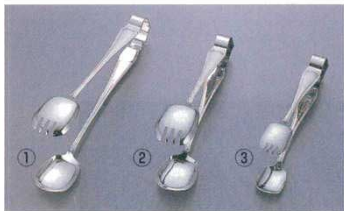

Catalogue No.
20191-388

Professional Best Collection

EBM 厨房用品

388

●お手数ですが、ご注文の際には7桁の商品コードをご記入下さい。

サービストング セシリア 18-8 EBM

品番	全長	商品コード
①大	280×50	6426600
②中	235×50	6426700
③小	200×35	6426800

※パネ材を使用していますので耐久性があり、元に戻らなくなったりする心配がありません。

サラダサービストング ステンレス EBM

品番	全長	商品コード
④大	235	0705600
⑤中	205	3431300
⑥小	190	0705700

⑦ **サービストング ホテル型 18-0 EBM**
全長：230 0709600

PC製 サラダトング コンチネンタル 12

品番	全長	商品コード
⑧6インチ ホワイト	160×33	3357000
⑨9インチ ホワイト	230×45	0702700
⑩9インチ クリア	230	0702800
⑪9インチ ベージュ	230	0702900

材質：ポリカーボネイト

サラダトング BK 10

品番	全長	商品コード
⑫クリア	225	0703200
⑬スモーク		0703300

材質：メチルペンテン樹脂

CAMBRO

カムウェア (ポリカーボネイト製トングシリーズ)

トング フラットグリップ カムウェア CAMBRO 12

品番	全長	クリア	ベージュ	レディッシュ/ブラック	ホワイト
⑭TG 6	152	0701600	0701700		5028500
⑮TG 9	229	0701900	0702000	0701800	5028600
⑯TG12	305	0702200	0702300	0702100	5028700

●耐久性のあるポリカーボネイト製の一体成型品ですので、力がかかるパネ部分も劣化する事なく形もくずれません。
●TGタイプは幅広でノンスリップ加工が施してあるので掴んだ素材を確実にグリップします。

サラダトング CAMBRO

品番	全長	ホワイト	ベージュ	クリア	ブラック
⑰TGA8	210	2565400	2565500	2565600	2558900
⑱TGA11	275	2565700	2565800	2565900	2559000