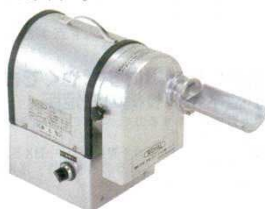

④ ネギカッター 高速 RN ロイヤル B3 6966310
電動機：200W単相モートル
付属工具：固定棒・レンチ
●最高級丸刃方式！すばらしい切れ味、青ねぎに是非！