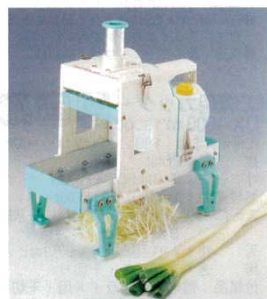

⑤ ネギカッター MMC-100 ヤクミカッター ホーヨー 0774400
電源：単相100V 50 / 60Hz
消費電力：80W
定格時間：30分
能力：5kg / 3分
●高速、低速スピード切り換えOK。

⑩ 電動白髪ネギシュレッダー DX-88P 白雪姫
商品コード
1.5mm幅仕様 7459000
2.5mm幅仕様 7459100
電源：単相100V 50/60Hz
定格消費電力：180/220W
定格時間：20分
処理能力：長ネギ / 約2kg / 5分間 (8~10本)
●ネギの芯を取った後にカットします。
●44枚の超薄型刃が一瞬で美しい白髪ネギを創ります。

機種名	外形寸法	投入口サイズ	刃サイズ	厚さ調整	処理能力	本体重量
①ネギカッター OHC-220 オートネギー ハッピー	320×440×H440	70×60	丸刃φ105	0~4mm	1kg / 分	30kg
②ネギカッター OHC-50 ミドルネギー ハッピー	245×402×H420	50×40	S刃φ170 (S字)	1・2・4mm	1kg / 分 (2mm厚)	11kg
③ネギカッター OHC-13 ネギー ハッピー	170×280×H310	35×35	平刃 (S字)	押し加減	1.3kg / 分	4kg
④ネギカッター 高速 RN ロイヤル	180×295×H300	φ28	丸刃φ112	押し加減	1.2kg / 1時間	10.5kg
⑤ネギカッター MMC-100 ヤクミカッター ホーヨー	200×300×H300	30×60	平刃 (T字)	押し加減	1.7kg / 分	5.5kg
⑩電動白髪ネギシュレッダー DX-88P 白雪姫	430×155×H270	73×11		押し加減	0.4kg / 分	10.5kg

(芯ありタイプ)

ネギを投入口に差し込むと、丸刃がネギをとらえ芯の部分も一緒に白髪ネギにします。刃物部分の着脱が簡単ですので、使用後のお手入れに便利です。しかも小型・軽量で取り扱いが非常にラクです。

⑥ 白髪ネギカッター シラガ2000 電動 (芯ありタイプ) 8553200
電源：単相100V 50 / 60Hz
外寸：200×370×H330
重量：5.5kg
白髪ネギのサイズ：3mm

⑦ 白髪ネギカッター シラガ2000 手動 (芯ありタイプ) 8553400
外寸：200×240×H240
重量：2.0kg
白髪ネギのサイズ：3mm

(芯なしタイプ)

手切りにせまる白髪ネギが簡単に切れる手動ネギカッター。芯を抜いたネギを投入口に入ると (ハンドルを回すと)、丸刃がネギをとらえ白髪ネギに仕上げます。刃物部分の着脱が自由で掃除が簡単！さらに小型・軽量ですので取り扱いがラクになりました。

⑧ 白髪ネギカッター シラガ2000 電動 (芯なしタイプ) 8553300
電源：単相100V 50 / 60Hz
外寸：200×370×H330
重量：5.5kg
白髪ネギのサイズ：1.5mm