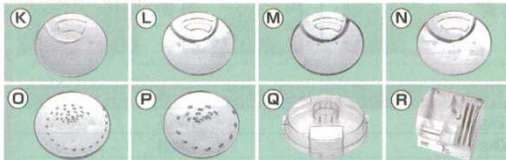

オプション部品	①DLC-7J2G (中型)	②DLC-10PRO (小型)
K 2mmスライサー	DLC-042TXJ 0788800	DLC-842TX 2710400
L 3mmスライサー	---	DLC-843TX 2710500
M 4mmスライサー	DLC-044 0789000	DLC-844TX 2710600
N 6mmスライサー	DLC-046 0789100	---
O ファインシュレッダー	DLC-034TXJ 0789400	DLC-834TX 2710800
P ミジウムシュレッダー	---	DLC-837TX 2710900
Q シンプルカバー	DLC-016GTX 6166500	DLC-116 7436000
R ブレードディスクホルダー	BDH-2 7362600	BDH-2 7362600

使用用途	部品名	食材	DLC-7J2G	DLC-10PRO	DLC-7J2S
生野菜・肉魚 食材の下拵え	メタルブレード	玉ねぎ(みじん切り)	800g	400g	800g
		牛肉ミンチ	700g	400g	700g
	1mmスライサー	キャベツ	700g	400g	---
		ぎゅうり	700g	400g	---
	おろし金	大根	1.0kg	500g	---
	ドUBLEブレード	小麦粉	700g	300g	---

※ 水分量によって最大量が異なる場合があります。