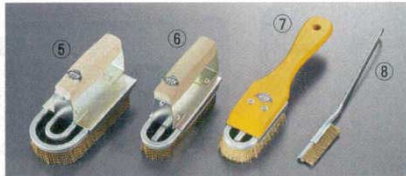

Catalogue No.
20191-488

Professional Best Collection

EBM 厨房用品

488

●お手数ですが、ご注文の際には7桁の商品コードをご記入下さい。

ガスコンロ・鉄板等のコゲ・サビなどのガンコな汚れを除去します。

ワイヤーブラシ

	ワイヤー部分	全長	商品コード
①	細	85×15	270 0844300
②	太	88×29	240 0844400

- ③ **ガスブラシ** 0844500
 - ④ **ブラシ レンジトリプル** 4474300
- 全長180 材質：ポリプロピレン、ナイロン、真鍮
●1本で3役
●レンジ洗いはすべておまかせ！

ユニットブラシ

	全長	幅	商品コード
⑤	大	130×60	ブラシ部/ピアノ線 6927800
⑥	小	120×40	ブラシ部/ピアノ線 6927900

- ⑦ **ハンディータイプ** 全長220×幅55 ブラシ部/ピアノ線 6928000
 - ⑧ **共柄** 全長215×幅5 ブラシ部/ピアノ線 ハンドル部/鉄 6928100
- ガスコンロ・鉄板等のコゲ・サビなどのガンコな汚れを除去します。

チャンネルブラシ

	全長	商品コード
⑨	真鍮(曲)	240×90 6930900
⑩	ワイヤー(曲)	240×90 6931000
⑪	ワイヤー(直)	215×60 6931100
⑫	ナイロン(曲)	240×90 6931200
⑬	ナイロン(直)	215×60 6931300
⑭	白ナイロン(曲)	240×90 6931400
⑮	白ナイロン(直)	215×60 6931500

- ⑫ **ユニバーサルブラシ 木柄タイプ (10本入) ワイヤー UW-1** 1267000
ブラシ幅25×全長215
- ⑬ **ユニバーサルブラシ アイロンタイプ (10本入) ワイヤー 6D3-1** 1267100
ブラシ幅40×全長130