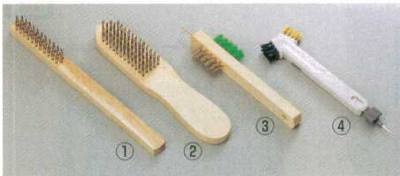

Catalogue No.
20191-488

Professional Best Collection

EBM 厨房用品

488

●お手数ですが、ご注文の際には7桁の商品コードをご記入下さい。

ガスコンロ・鉄板等のコゲ・サビなどのガンコな汚れを除去します。

ワイヤーブラシ

	ワイヤー部分	全長	商品コード
①	細	85×15	270 0844300
②	太	88×29	240 0844400

- ③ **ガスブラシ** 0844500
 - ④ **ブラシ レンジトリプル** 4474300
- 全長180 材質：ポリプロピレン、ナイロン、真鍮
●1本で3役
●レンジ洗いはすべておまかせ！

ユニットブラシ

	全長	幅	商品コード
⑤	大	130×60	ブラシ部/ピアノ線 6927800
⑥	小	120×40	ブラシ部/ピアノ線 6927900

- ⑦ **ハンディータイプ** 全長220×幅55 ブラシ部/ピアノ線 6928000
 - ⑧ **共柄** 全長215×幅5 ブラシ部/ピアノ線 ハンドル部/鉄 6928100
- ガスコンロ・鉄板等のコゲ・サビなどのガンコな汚れを除去します。

チャンネルブラシ

	全長	商品コード
⑨	真鍮(曲)	240×90 6930900
⑩	ワイヤー(曲)	240×90 6931000
⑪	ワイヤー(直)	215×60 6931100
⑫	ナイロン(曲)	240×90 6931200
⑬	ナイロン(直)	215×60 6931300
⑭	白ナイロン(曲)	240×90 6931400
⑮	白ナイロン(直)	215×60 6931500

- ⑫ **ユニバーサルブラシ 木柄タイプ (10本入) ワイヤー UW-1** 1267000
ブラシ幅25×全長215
- ⑬ **ユニバーサルブラシ アイロンタイプ (10本入) ワイヤー 6D3-1** 1267100
ブラシ幅40×全長130