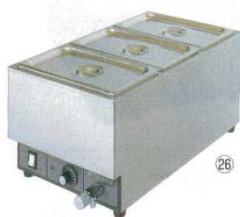

収容量：1/3 (6ℓ) × 1

⑲ NWL-ヨコ 870 WJ 0872200

⑳ NWL-タテ 870 VJ 5623400

収容量：1/6 (2.9ℓ) × 2

**電気ウォーマーポットNWS-830型**

容器の組み替えて4通りの組み合わせができます。

単相100V 850W  
温度調節：30℃～90℃ サーモ可変式  
空炊き防止装置：バイメタル110℃ (水位計付)  
外寸：422×350×H250

⑳ NWS-830A 0870300  
収容量：2/3 (13.2ℓ) × 1

㉑ NWS-830B 0870400  
収容量：1/3 (6ℓ) × 2

㉒ NWS-830C 0870500  
収容量：1/3 (6ℓ) × 1

㉓ NWS-830D 0870600  
収容量：1/6 (2.9ℓ) × 4

**フードウォーマー FFW シリーズ**

- できたての美味しさで保温
- 幅広いバリエーション

**フードウォーマー**

電源：単相100V 1kW  
温度調節：30℃～120℃  
重量(本体のみ)：9.5kg  
㉔ FFW5535 (ヨコ型)  
外寸：555×350×H285

㉕ FFW3555 (タテ型)  
外寸：350×555×H285  
※㉔㉕は、右の表よりお選び下さい。

㉔㉕ ホテルパン・ポット組合せパターン

|  |  |   |
|--|--|---|
| <p>FFW5535A(ヨコ) 7557400<br/>3555A(タテ) 7556500</p> <p>収容量：1/1 (19.5ℓ) × 1</p>   | <p>FFW5535B(ヨコ) 7557500<br/>3555B(タテ) 7556600</p> <p>収容量：1/2 (9.1ℓ) × 2</p>                    | <p>FFW5535C(ヨコ) 7557600<br/>3555C(タテ) 7556700</p> <p>収容量：1/4 (4.2ℓ) × 4</p>                   |
| <p>FFW5535D(ヨコ) 7557700<br/>3555D(タテ) 7556800</p> <p>収容量：1/3 (6ℓ) × 3</p>      | <p>FFW5535E(ヨコ) 7557800<br/>3555E(タテ) 7556900</p> <p>収容量：1/6 (2.6ℓ) × 6</p>                    | <p>FFW5535F(ヨコ) 7557900<br/>3555F(タテ) 7557000</p> <p>収容量：丸ポット(蓋付) 9.5ℓ × 1<br/>4.0ℓ × 1</p>   |
| <p>FFW5535G(ヨコ) 7558000<br/>3555G(タテ) 7557100</p> <p>収容量：丸ポット(蓋付) 6.5ℓ × 2</p> | <p>FFW5535H(ヨコ) 7558100<br/>3555H(タテ) 7557200</p> <p>収容量：1/6 (2.6ℓ) × 3<br/>1/4 (4.2ℓ) × 2</p> | <p>FFW5535I(ヨコ) 7558200<br/>3555I(タテ) 7557300</p> <p>収容量：2/3 (12.8ℓ) × 1<br/>1/3 (6ℓ) × 1</p> |