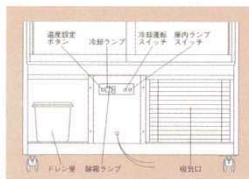

### ③ 低温冷蔵ショーケース

機種名	商品コード	全幅 (mm)	奥行 (mm)	高さ (mm)	容量 (ℓ)	重量 (kg)	電源	消費電力 (W) (50/60Hz)		庫内温度
								スリムランプ	冷凍機	
OHGU-AR-900P	3130400	900	600	H1,150	130	107	単相100V	24/19×3	300/275	5℃±3
OHGU-AR-1200P	3130500	1,200			179	143		26/21×3	368/415	
OHGU-AR-1500P	3130600	1,500			226	178		42×3	511/493	

#### ●フレーム仕上見本

#### ●スイッチ取付位置の種類

●用途に応じたスイッチ位置をご指定下さい。

OHGUタイプの背面からのイラストです。