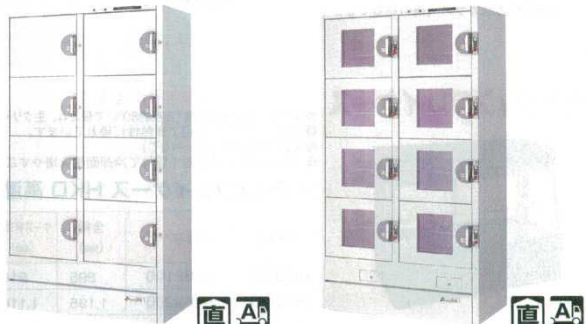

※外形寸法の奥行はハンドルを除く

- 広い庫内を包み込むように効率よく冷やす「5面冷却方式」。前後左右側面と底面から冷やすので、ムラが少なくて済みます。
- 余裕のあるワイドな庫内。しかも幅を広く、高さを抑えた出し入れらくらく設計です。
- 食材を品種別に区分けて保存したり、小物食材の保存に便利。バスケットごと持ち運べます。
- 両手で出し入れできるドアストッパー機構。全開位置で止まるので両手で出し入れができます。

**冷凍庫の横にプラス1台スリムなホームフリーザー**  
庫内が一目で見渡せる前開き(アップライト)タイプ

これ1台で、小型冷蔵庫8台分!

- 除菌脱臭器標準装備 **HACCP対応**
- 除菌脱臭器付 **清潔・衛生的**
- 鍵付ロッカー形式 **安全・安心**

⑨冷凍庫 NR-FZ152W パナソニック 7239210  
⑩冷凍庫 NR-FZ122W パナソニック 7239310

⑨ 外寸: 525×573×H1,342 (奥行はハンドルを除く) 有効内容積: 150ℓ 消費電力: 電動機76 / 75W (50 / 60Hz) 電熱装置150 / 150W

- 引き出し式バスケット棚(3段) (最下段は前開ケース)
- しゃれたラウンドフォルム
- 霜とりのチマがいらぬファン冷却式
- 耐熱温度100℃のトップテーブル
- 質量=41kg

150ℓ

- 引き出し式バスケット棚(3段)
- しゃれたラウンドフォルム
- 霜とりのチマがいらぬファン冷却式
- チップレンジも置ける耐熱トップテーブル (耐熱温度は、100℃です)
- 質量=31kg

120ℓ

⑦コールドロッカー 冷蔵 キー式 **HPK-8R7 8817200**  
⑧コールドロッカー 冷蔵 コイン式 (リターン式・100円硬貨使用) **HPM-8RR7-G 8817300**