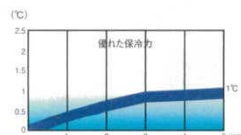

食品産業の長年の経験により、最大の保温効果を得るには、コンテナのサイズがある一定に基準を満たす必要があることがわかりました。基準にあったコンテナは、熱を逃しません。その点で、キャンプロのカムキャリアーは自信を持ってお届けできる最高商品であるといえます。サイズも豊富です。軽量で、フルサイズ、その他のサイズのフードパンを収納できます。積み重ねに便利なカムキャリアーは取り扱いが簡単で、洗いやすすぎ、荷物の積み下しがラクです。