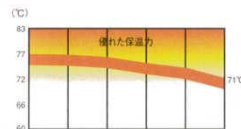

食品産業の長年の経験により、最大の保温効果を得るには、コンテナのサイズがある一定に基準を満たす必要があることがわかりました。基準にあったコンテナは、熱を逃しません。その点で、キャンプロのカムキャリアーは自信を持ってお届けできる最高商品であるといえます。サイズも豊富です。軽量で、フルサイズ、その他のサイズのフードパンを収納できます。積み重ねに便利なカムキャリアーは取り扱いが簡単で、洗いやすすぎ、荷物の積み下しがラクです。