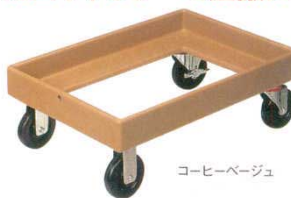

① 125MPC
ダークブラウン

② 140MPC
ダークブラウン

品番	①125MPC	⑩140MPC	②240MPC
商品コード	ダークブラウン 0928200 コーヒーベージュ 0928300	ダークブラウン 0928400 コーヒーベージュ 0928500	ダークブラウン 0928800 コーヒーベージュ 0928900
外寸 (mm)	432×635×H156	432×635×H190	380×432×H190
内寸 (mm)	335×510×H65	305×510×H100	240×300×H100
容量 (ℓ)	7.6	11	4.7
質量 (kg)	6.5	7	4.2
収納可能 フードサイズ (個)	深さ65 フルサイズ (1/4)	深さ100 フルサイズ (3/4)	深さ100 ハーフサイズ (1/2)

※材質：ポリエチレン

食品産業の長年の経験により、最大の保温効果を得るには、コンテナのサイズがある一定に基準を満たす必要があることがわかりました。基準にあったコンテナは、熱を逃しません。その点で、キャンプロのカムキャリアーは自信を持ってお届けできる最高商品であるといえます。サイズも豊富です。軽量で、フルサイズ、その他のサイズのフードパンを収納できます。積み重ねに便利なカムキャリアーは取り扱いが簡単で、洗いやすすぎ、荷物の積み下しがラクです。

カムキャリアーの運搬に

コーヒーベージュ

③カムドローリー CD160

商品コード	0929600	0929700
ダークブラウン	0929600	0929700
コーヒーベージュ	0929700	

ポリエチレン一体成型
キャスター：φ127固定×2、φ127自在×2
(1輪はブレーキ付)
適用機種：カムキャリアー 125MPC、UPCS140、UPCS160、UPCS180
サイズ (内寸)：359×562