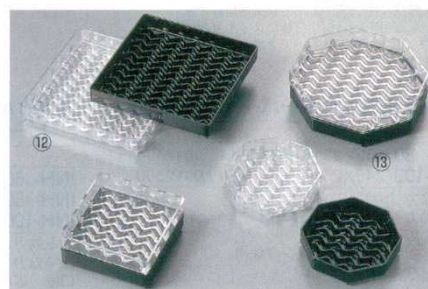

適応機種: 1000LCD, UC1000

●ドリンクディスペンサーの専用置き台です。コーヒーデカンターや背の高いグラスに注ぎやすく、大変便利です。

⑪ドリンクディスペンサー コンジメントホルダー LCDCH (4ツ仕切)
外寸: 222×419×H121

商品コード
ダークブラウン 0931600
コーヒーベージュ 0931700
ゴールドブルー 8731200

適応機種: 250LCD, 500LCD, UC250, UC500

LCDCH10 (4ツ仕切)
外寸: 410×510×H130

商品コード
ダークブラウン 3260600
コーヒーベージュ 3260700
ゴールドブルー 8731300

適応機種: 1000LCD, UC1000

●ドリンクディスペンサーの上部に重ねて使用します。4ツ仕切になっていますので、砂糖、ナフキン、薬味等が別々に置き、セルフサービスの運行を効率化できます。

⑫ドリフトレイ 角型

外寸	内寸	クリア	ブラック
11020 4インチ	102×102×H24	97×97×H10	8045400 8045500
11026 6インチ	153×153×H24	148×148×H10	8045600 8045700