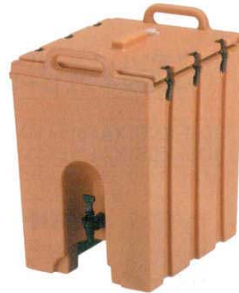

Catalogue No.
20191-582

Professional Best Collection

EBM 厨房用品

582

●お手数ですが、ご注文の際には7桁の商品コードをご記入下さい。

CAMBRO® DRINK DISPENSERS

①カムサーバー CSR-5
外寸: 340×465×H710
重量: 9.5kg
容量: 19ℓ
210ccカップ91杯分

商品コード
ブラック 5031500
ダークトープ 5031600

②カムサーバー CSR-3
外寸: 340×465×H610
重量: 8.6kg
容量: 11.4ℓ
210ccカップ54杯分

商品コード
ブラック 5031700
ダークトープ 5031800

④ドリンクディスペンサー 100LCD
外寸: 286×260×H438
容量: 3.8ℓ

商品コード
ダークブラウン 0930600
コーヒーベージュ 0930700
ゴールドブルー 8730900
グリーン 4135400

⑤ドリンクディスペンサー 250LCD
外寸: 229×419×H457
容量: 9.5ℓ

商品コード
ダークブラウン 0930800
コーヒーベージュ 0930900
ゴールドブルー 8730800
グリーン 4135500

グラニットグレー

グラニットグリーン

●ポリエチレン製の二重壁の中に発泡ポリウレタンがつまっております。抜群の断熱効果を誇っています。

高側面にある幅広のラッチがしっかり密閉し、優れた保温力を発揮します。また片手で開閉出来ますので蓋の取りはずしが簡単です。ドリンクディスペンサーともスタッキングでき、コンジメントホルダー、ライザーのセットも可能です。

③ウルトラカムティナー CAMBRO

外寸	210ccカップ	グラニットグレー	グラニットグリーン	コーヒーベージュ	ダークブラウン	
UC 250 (9.5ℓ)	300×425×H502	45杯分	6859100	6859400	4134800	4135100
UC 500 (18.9ℓ)	300×425×H676	91杯分	6859200	6859500	4134900	4135200
UC1000 (37.9ℓ)	413×520×H654	182杯分	6859300	6859600	4135000	4135300