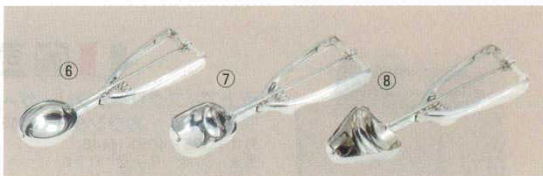

アイスクリームディッシャー GS

品番	直径	容量	商品コード
⑥レモン型 18-8			
# 16	61×45	60cc	3791900
# 18	61×45	40cc	2795900
⑦たわら型 #18 18-8	57×42	40cc	2796000
⑧おにぎり型 #16 18-8	60×56	50cc	2796100