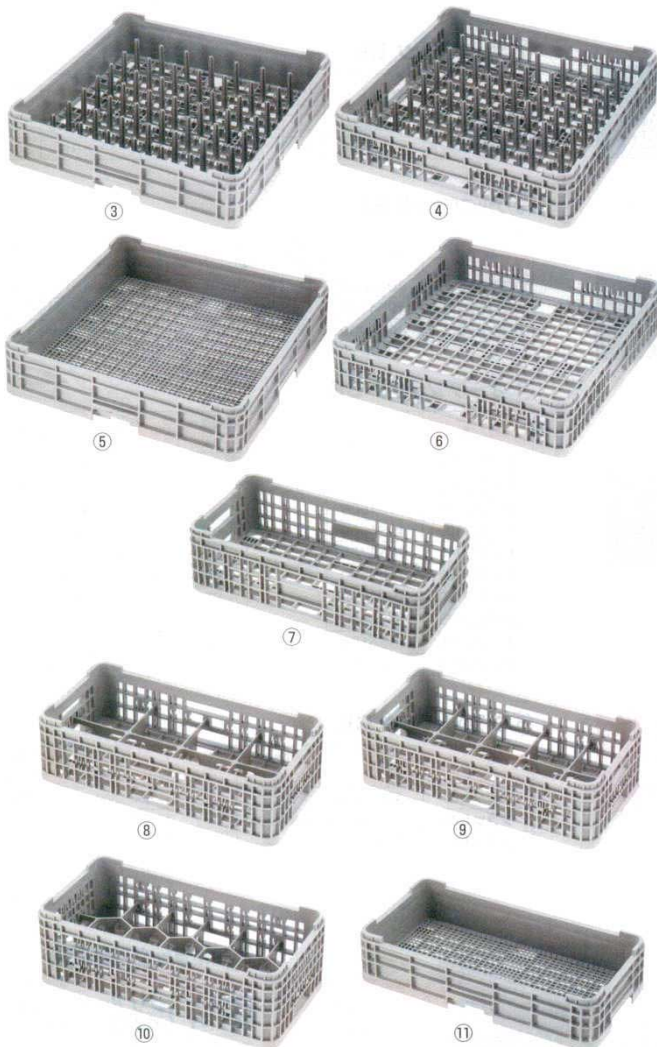

**弁慶 ラック**

テーブルウェア・シルバーラック

① プレートトレイ85 BK

品番	商品コード	収容数	有効深さ H (mm)	外形寸法 (mm)	重量 (kg)
プレートトレイ85	4955600	8列 (盆8ヶ)	87	500×500×H115	1.60

② プレートトレイ85-L BK

品番	商品コード	収容数	有効深さ H (mm)	外形寸法 (mm)	重量 (kg)
プレートトレイ85-L	4955700	8列 (盆8ヶ)	87	500×500×H115	1.60

電磁調理機・コンロ類

電子レンジ・オープン・トースター

焼物用品・焼アミ・

餃子焼器・フライヤー

ウオーマー・釜めし・おでん・酒燗器

冷・温蔵庫

冷・温水ボトル・ジューアス(ベンサー)

喫茶用品・ミキサー・コーヒーマシン

効率収納用品・グラスラック

**サイクル洗淨ラックシリーズ**

業界初の一体成型でジョイントの破損もなく耐久性に優れています。(実用新案特許3104862号)

③ サイクル洗淨ラック プレート 穴無

④ サイクル洗淨ラック プレート 穴有

⑤ サイクル洗淨ラック フラット 穴無

品番	商品コード	仕切数	内寸法 (mm)	有効深さ (mm)	外形寸法 (mm)	重量 (kg)
③HK-661	2154300					1.90
④HK-881	2154200	無	475×475	84	504×504×H118	1.80
⑤HK-661	2154500					1.80