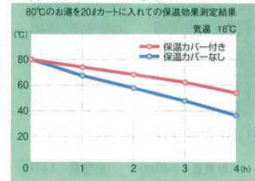

⑪「カートイン」シートパンカート (ステンレス) EBM  
A510×B700×C1,650 8141100

**EBM ガストロノームカート・シートパンに食品をホコリから守るダストガードを装着できます。**

⑫ダストガード ガストロノームカート用(ステンレス) EBM 8141200

⑬ダストガード シートパンカート用(ステンレス) EBM 8141300

車輪直径 120

■保温カバーの効果

⑮イージーマルチカート  
トレイレール  
2本組 18-8 EBM  
全長：740 8841900