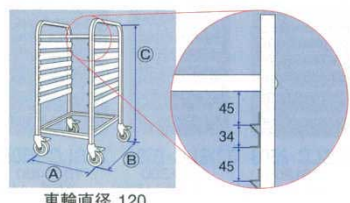

⑪「カートイン」シートパンカート (ステンレス) EBM  
A510×B700×C1,650 8141100

**EBM ガストロノームカート・シートパンに食品をホコリから守るダストガードを装着できます。**

⑫ダストガード ガストロノームカート用(ステンレス) EBM 8141200

⑬ダストガード シートパンカート用(ステンレス) EBM 8141300

車輪直径 120

■保温カバーの効果

⑮イージーマルチカート  
トレイレール  
2本組 18-8 EBM  
全長：740 8841900