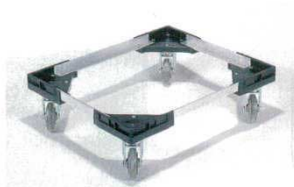

Catalogue No.  
20191-686

**Professional Best Collection**

**EBM 厨房用品**

**686**

●お手数ですが、ご注文の際には7桁の商品コードをご記入下さい。

**①ビッグカート**  
積載能力 カスタマー 商品コード  
軽量車 80kg用 φ75 ゴム製 3049000  
重量車 150kg用 φ100 ゴム製 3049100  
※床置きコンテナ・BOXをそのまま手付けずすくい上げ、手軽に目的地に移動できます。

**②袋キャリー 8490400**  
420×270×H510~750  
材質：本体/ポリプロピレン  
ハンドル/伸縮タイプ  
キャスター：φ75 ナイロン製  
自在×4 ストッパー2ヶ付  
●持ちにくく、重びづらかった袋がラクラク運搬。  
●ハンドルが上下に伸縮自在で、袋をたてに置いて移動できます。

**③台車 SH-2 サンキャリー  
フリーサンコー 8490200**  
(ビールコンテナ用)  
480×400×H195  
有効内寸：460×375  
材質：本体/ポリプロピレン  
アングル/アルミ製  
キャスター：φ100 ナイロン製 4輪自在  
最大積載荷重：390kg

**⑧台車 CSA-100 スライド式  
8489100**  
420×500×720×H660・830  
(折りたたみサイズ：420×523×H240)  
材質：本体/アルミニウム  
ハンドル/スチール  
キャスター：φ100 ゴム製  
(自在×2・固定×2)  
最大積載荷重：100kg  
※ハンドル折りたたみ式  
●荷台が50cmと72cmの長さに調整できます。  
●ハンドルの高さも66cmと83cmに調整できます。  
●使用しない時はコンパクトに折りたたみできます。