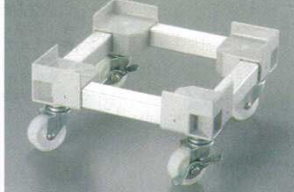

**⑥台車 AP-No180 一斗缶用
4356500**
262×262×H126
有効内寸：245×245
材質：本体/ポリプロピレン
アングル/アルミ製
キャスター：φ50 ナイロン製 4輪自在
ストッパー2ヶ付
最大積載荷重：60kg