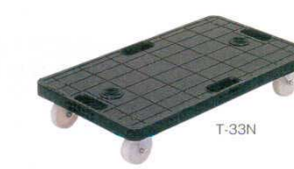

**⑥台車 AP-No180 一斗缶用  
4356500**  
262×262×H126  
有効内寸：245×245  
材質：本体/ポリプロピレン  
アングル/アルミ製  
キャスター：φ50 ナイロン製 4輪自在  
ストッパー2ヶ付  
最大積載荷重：60kg

**⑦台車 缶きちキャリー 8489300**  
260×260×H135  
有効内寸：240×240×H105 (φ275)  
材質：本体/ポリプロピレン  
キャスター：φ50 ナイロン製 4輪自在  
ストッパー2ヶ付  
最大積載荷重：60kg  
※角型の一斗缶と丸型ペール缶をのせることのできるプラスチックキャリー。

**⑧台車 CSA-100 スライド式  
8489100**  
420×500×720×H660・830  
(折りたたみサイズ：420×523×H240)  
材質：本体/アルミニウム  
ハンドル/スチール  
キャスター：φ100 ゴム製  
(自在×2・固定×2)  
最大積載荷重：100kg  
※ハンドル折りたたみ式  
●荷台が50cmと72cmの長さに調整できます。  
●ハンドルの高さも66cmと83cmに調整できます。  
●使用しない時はコンパクトに折りたたみできます。

**⑨ミニポリトラ  
GN-900 0408800**  
900×450×H115  
材質：ポリプロピレン  
キャスター(ナイロン樹脂)：φ75×5 自在  
最大積載荷重：200kg

**台車 平型らくくんブラ**

**台車 ミニキャリア**

**⑩GN-400 0408900**  
680×400×H115  
材質：ポリプロピレン  
キャスター(ナイロン樹脂)：φ75×4 自在  
最大積載荷重：200kg  
※GN-400とGN-900との連結も可能です。