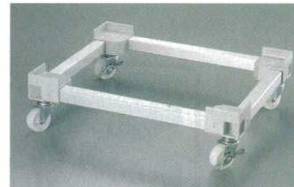

Catalogue No.  
20191-686

**Professional Best Collection**

**EBM 厨房用品**

**686**

●お手数ですが、ご注文の際には7桁の商品コードをご記入下さい。

**①ビッグカート**  
積載能力 カスタマー 商品コード  
軽量車 80kg用 φ75 ゴム製 3049000  
重量車 150kg用 φ100 ゴム製 3049100  
※床置きコンテナ・BOXをそのまま手付けずすくい上げ、手軽に目的地に移動できます。

**②袋キャリー 8490400**  
420×270×H510~750  
材質：本体/ポリプロピレン  
ハンドル/伸縮タイプ  
キャスター：φ75 ナイロン製  
自在×4 ストッパー2ヶ付  
●持ちにくく、重びづらかった袋がラクラク運搬。  
●ハンドルが上下に伸縮自在で、袋をたてに置いて移動できます。

**③台車 SH-2 サンキャリー  
フリーサンコー 8490200**  
(ビールコンテナ用)  
480×400×H195  
有効内寸：460×375  
材質：本体/ポリプロピレン  
アングル/アルミ製  
キャスター：φ100 ナイロン製 4輪自在  
最大積載荷重：390kg

**⑧台車 CSA-100 スライド式  
8489100**  
420×500×720×H660・830  
(折りたたみサイズ：420×523×H240)  
材質：本体/アルミニウム  
ハンドル/スチール  
キャスター：φ100 ゴム製  
(自在×2・固定×2)  
最大積載荷重：100kg  
※ハンドル折りたたみ式  
●荷台が50cmと72cmの長さに調整できます。  
●ハンドルの高さも66cmと83cmに調整できます。  
●使用しない時はコンパクトに折りたたみできます。