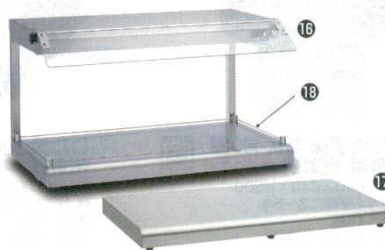

ランプウォーマー (スタンド式) ゴールド

商品コード

- ⑦ A型 1092300
- ⑧ B型 1092500

外寸：460×330×H580
※ランプの位置の高低の調節(3段階)ができます。
※赤外線ランプ(100V・250W)2ヶ
アルミバット(505×353×H63)1ヶ
ステンレスのこ1ヶ
※コード長さ 170cm

⑦⑧ ランプ位置の高低調節

	(A)	(B)
A型	325	275
B型	310	220

オープンビュッフェウォーマー

商品コード

- ⑬ OS-P90ST 462×932×506 100V 1440W 3476600
- ⑭ PH-90ST 462×900×77 100V 240W 3476700
- ⑮ バンストップパーセット 有効寸寸：847×347 3476900

●セルフサービス・バイキング・ビュッフェなどに対応。
●可変式スニーズガード付 (OS-P90ST)
●出来立ての料理をそのままに!!
※⑮バンストップパーは、⑬⑭オープンビュッフェウォーマー専用になります。