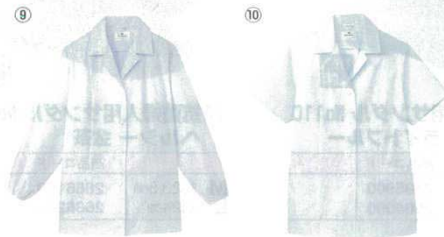

ポリエステル65%、綿34%
指定外繊維 (ミューファン) 1% (ポプリン)
左胸ポケット、両脇ポケット、
袖口ゴム (長袖のみ)

- ⑨調理服 AB-6418 (長袖) 女性用 22595
- ⑩調理服 AB-6419 (半袖) 女性用 22596

サイズ	AB-6418	AB-6419	肩巾 (cm)	バスト (cm)	着丈 (cm)	長袖 (cm)	半袖 (cm)
7号	2259510	2259610	39	98	65	52	22
9号	2259520	2259620	40	102	67	54	22
11号	2259530	2259630	41	106	69	55	23
13号	2259540	2259640	42	112	72	56	23
15号	2259550	2259650	44	120	72	56	23
17号	2259560	2259660	46	130	72	56	23