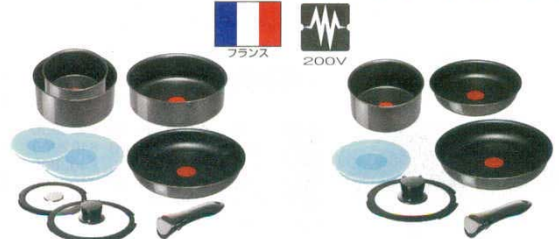

●お手数ですが、ご注文の際には7桁の商品コードをご記入下さい。

T-FAL インジニオ IH ステンレス EX シリーズ

- 27 マエストロセット インジニオ IH ステンレス EX ティファール** 3425910
内容：フライパン 26cm、ソースパン 14cm/20cm、ウオックパン 26cm、シールリッド 14cm/20cm、シリコン緑ガラスふた 14cm/20cm/26cm、専用つまみ (取り外し可能)、専用取っ手 (スターブラック) 1本
●全面3層構造
●6層プロメタルコーティング (ソースパンは除きます。)
●金属ヘラも使えます。
- 28 プロミネントセット インジニオ IH ステンレス EX ティファール** 3426010
内容：フライパン 26cm、ソースパン 14cm/20cm、シールリッド 14cm/20cm、シリコン緑ガラスふた 14cm/20cm、専用つまみ (取り外し可能)、専用取っ手 (スターブラック) 1本
●全面3層構造
●6層プロメタルコーティング (ソースパンは除きます。)
●金属ヘラも使えます。

T-FAL インジニオ IH スターブラック シリーズ

- 15 グレイセット インジニオ IH スターブラック ティファール** 3425710
内容：フライパン (26cm)、ソースパン (16/20cm)、ソテーパン (24cm)、シールリッド (16/20cm)、シリコン緑ガラスふた (16/20cm)、専用つまみ (取り外し可能)、専用取っ手<スターブラック>1本
●内面は5層コーティング
●金属ヘラも使えます。
- 16 コーテジーセット インジニオ IH スターブラック ティファール** 3425810
内容：フライパン (22/26cm)、ソースパン (18cm)、シールリッド (18cm)、シリコン緑ガラスふた (18cm)、専用つまみ (取り外し可能)、専用取っ手<スターブラック>1本
●内面は5層コーティング
●金属ヘラも使えます。

26 エクセレントシェフワンタッチクッカー 4点セット EXC-104

8233720
内容：ソースパン 14・16・18・20cm、タッパーフタ 14・16・18・20cm用、兼用鍋フタ、ワンタッチハンドル (2本)
※ワンタッチ着脱式のハンドルで収納スペースをとりません。13Crステンレスですので、電磁調理器にも使用できます。

T-FAL インジニオ ガーネット シリーズ

電磁調理器 (IH) には使えません

- 25 ローゼット** 2776410
内容：フライパン (26cm)、ソースパン (16cm)、シールリッド (16cm)、シリコン緑ガラスふた (16cm)、専用つまみ (取り外し可能)、専用取っ手<レッドベリ>1本

ストッカー・裏渡し・オープンウエア・デリカプレート類
蒸し器・セイロ類
ブランドキッチン・コレクション
フードパン・天板・給食道具・ストレーナー類
バスボックス・コンテナー類
薬味入・シールウエア容器
ボール・ザル
はかり・タイマー・温度度計