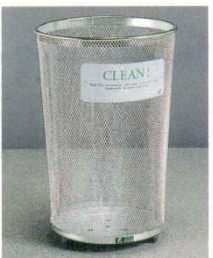

⑪ グランドコーナー 丸型 ステンレス 3737100

φ433×φ343×H630