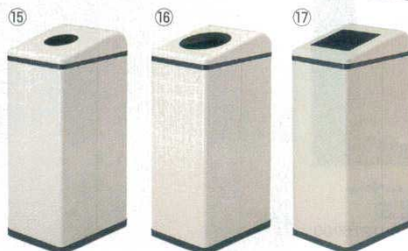

リサイクル トラッシュ Bライン

商品コード
⑮ OSL-30 0779700
⑯ OSL-31 0779800
⑰ OSL-32 0779900
外寸：240×330×H650
容量：24ℓ
材質：胴体・蓋/亜鉛メッキ鋼板・アクリル塗装、
緑/ABS樹脂、中容器/ポリプロピレン
質量：3.7kg