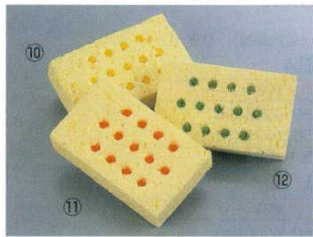

●お手数ですが、ご注文の際には7桁の商品コードをご記入下さい。

TUCEL® HYGIENIC FUSEDWARE®

ブラシも色分けの時代!  
用途によって色分け出来るHACCP対応

①カラーハンドブラシ 1299 8.5インチ

サイズ:幅75mm 全長210mm 毛の長さ40mm 材質:ポリプロピレン  
ホワイト レッド イエロー グリーン ブルー  
7900000 7900100 7900200 7900300 7900400  
※ハンドル付の万能ブラシです。

②カラーハンドブラシ 1309 20インチ

サイズ:幅75mm 全長505mm 毛の長さ40mm 材質:ポリプロピレン  
ホワイト レッド イエロー グリーン ブルー  
7900500 7900600 7900700 7900800 7900900  
※ハンドル付の万能ブラシです。

③カラーハンドブラシ 1298 アングレド

サイズ:幅75mm 全長230mm 毛の長さ40mm 材質:ポリプロピレン  
ホワイト レッド イエロー グリーン ブルー  
7901000 7901100 7901200 7901300 7901400  
※ハンドルにアングレド(角度)が付いている為使い易い万能ブラシです。

④カラー万能ブラシ 1291 トゥーセル

サイズ:幅62mm 全長150mm 毛の長さ22mm 材質:ポリプロピレン  
ホワイト レッド イエロー グリーン ブルー  
7901500 7901600 7901700 7901800 7901900  
※コーナーをお掃除するのに最適です。

⑤使いたいだけ、ハサミで切って使える便利な磨きブラシ。ペースがやわらかいので凹凸のある場所でも使用できます。

カラースポンジブラシ トゥーセル

商品コード  
⑩ 1200 イエロー 7903000  
⑪ 1201 オレンジ 7903100  
⑫ 1202 グリーン 7903200  
サイズ:120×70 材質:ポリプロピレン

ブラシが開いて分かれる為に洗うのも乾かすのもとても簡単。

⑬カップクリーナーブラシ 1855 トゥーセル

①A70 ②B118 ③C78 (毛の高さH20含む) 7905600  
マグカップなどの入口の太いカップ専用のブラシ、持ちやすく磨きやすい。