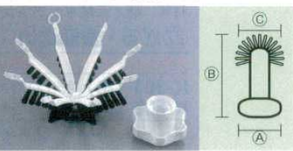

②カラーハンドブラシ 1309 20インチ

サイズ:幅75mm 全長505mm 毛の長さ40mm 材質:ポリプロピレン  
ホワイト レッド イエロー グリーン ブルー  
7900500 7900600 7900700 7900800 7900900  
※ハンドル付の万能ブラシです。

③カラーハンドブラシ 1298 アングレド

サイズ:幅75mm 全長230mm 毛の長さ40mm 材質:ポリプロピレン  
ホワイト レッド イエロー グリーン ブルー  
7901000 7901100 7901200 7901300 7901400  
※ハンドルにアングレド(角度)が付いている為使い易い万能ブラシです。

④カラー万能ブラシ 1291 トゥーセル

サイズ:幅62mm 全長150mm 毛の長さ22mm 材質:ポリプロピレン  
ホワイト レッド イエロー グリーン ブルー  
7901500 7901600 7901700 7901800 7901900  
※コーナーをお掃除するのに最適です。

⑤使いたいだけ、ハサミで切って使える便利な磨きブラシ。ペースがやわらかいので凹凸のある場所でも使用できます。

カラースポンジブラシ トゥーセル

商品コード  
⑩ 1200 イエロー 7903000  
⑪ 1201 オレンジ 7903100  
⑫ 1202 グリーン 7903200  
サイズ:120×70 材質:ポリプロピレン

ブラシが開いて分かれる為に洗うのも乾かすのもとても簡単。

⑬カップクリーナーブラシ 1855 トゥーセル

①A70 ②B118 ③C78 (毛の高さH20含む) 7905600  
マグカップなどの入口の太いカップ専用のブラシ、持ちやすく磨きやすい。

⑭カップケーキブラシ トゥーセル

	(A)	(B)	(C)	商品コード
1860 S スモール	70	115	53	7905800
1861 M ミディアム	70	115	75	7905900
1862 L ラージ	70	115	85	7906000

毛の高さ20mm 材質:ポリプロピレン  
●マフィン、ケーキなどのこびりついたがんこな油も立体的についている毛ですみずみまで磨き落とすことができます。