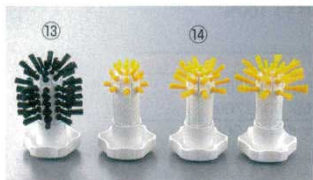

②カラーハンドブラシ 1309 20インチ

サイズ:幅75mm 全長505mm 毛の長さ40mm 材質:ポリプロピレン  
ホワイト レッド イエロー グリーン ブルー  
7900500 7900600 7900700 7900800 7900900  
※ハンドル付の万能ブラシです。

③カラーハンドブラシ 1298 アングレド

サイズ:幅75mm 全長230mm 毛の長さ40mm 材質:ポリプロピレン  
ホワイト レッド イエロー グリーン ブルー  
7901000 7901100 7901200 7901300 7901400  
※ハンドルにアングレド(角度)が付いている為使い易い万能ブラシです。

④カラー万能ブラシ 1291 トゥーセル

サイズ:幅62mm 全長150mm 毛の長さ22mm 材質:ポリプロピレン  
ホワイト レッド イエロー グリーン ブルー  
7901500 7901600 7901700 7901800 7901900  
※コーナーをお掃除するのに最適です。

⑤使いたいだけ、ハサミで切って使える便利な磨きブラシ。ペースがやわらかいので凹凸のある場所でも使用できます。

カラースポンジブラシ トゥーセル

商品コード  
⑩ 1200 イエロー 7903000  
⑪ 1201 オレンジ 7903100  
⑫ 1202 グリーン 7903200  
サイズ:120×70 材質:ポリプロピレン

ブラシが開いて分かれる為に洗うのも乾かすのもとても簡単。

⑬カップクリーナーブラシ 1855 トゥーセル

①A70 ②B118 ③C78 (毛の高さH20含む) 7905600  
マグカップなどの入口の太いカップ専用のブラシ、持ちやすく磨きやすい。

⑭カップケーキブラシ トゥーセル

	(A)	(B)	(C)	商品コード
1860 S スモール	70	115	53	7905800
1861 M ミディアム	70	115	75	7905900
1862 L ラージ	70	115	85	7906000

毛の高さ20mm 材質:ポリプロピレン  
●マフィン、ケーキなどのこびりついたがんこな油も立体的についている毛ですみずみまで磨き落とすことができます。