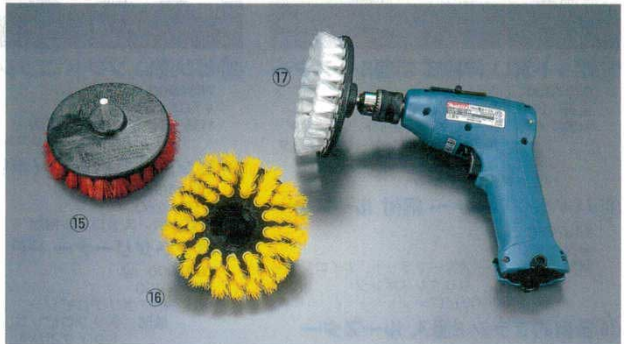

ローターブラシ ドリル用

商品コード

⑮ 1370 ハードタイプ 7906700 ※床、木、タイル、大理石用
⑯ 1371 ミディアムタイプ 7906800 ※じゅうたん、カーペットの汚れ用
⑰ 1372 ソフトタイプ 7906900 ※布、カーテン、やわらかいじゅうたん用

サイズ:φ130 チャック部六角φ9 毛の高さ20mm
電動ドリル(別売)はP348を参照下さい。

⑱ガラスウォッシャー 吸盤付 1845 トゥーセル

サイズ:外寸/φ145×H155 7905700
有効内寸/φ125
ブラシ/φ40 毛の長さ20mm

材質:ポリプロピレン
コップを入れてまわすだけで一度にコップの内側と外側の汚れを落とすすぐれもの。
●場所をとらずガラスを洗浄できます。

カート・台車・棚

ファーストフード・
テイクアウト用品

簡易調理用品

厨房衛生用品・
ユニフォーム

食品包装・容器

ダストボックス

キッチン洗浄・
清潔用品

冷・温水ボトル・
シールドインサラー

喫煙用品・ミキサー・
コーヒーマシーン

効率収納用品・
グラスラック