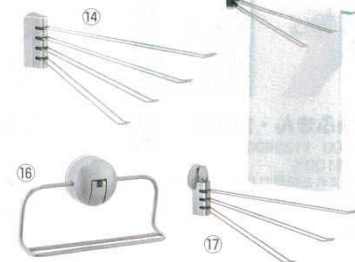

⑥ 化学ゾーキン AG800

8517010
450×450
水の使えない場所の拭き掃除に。べとつかない良質着塵剤を使用

ウオッシュミット ⑩

商品コード	色
5483900	⑦ レッド
5484000	⑧ グリーン
5484100	⑨ オレンジ
5484200	⑩ ブルー

200×250 重量: 175g
●拭き上げから、磨きまで使える、マイクロファイバー(髪の毛の約100分の1)で仕上げた吸水性に優れたミットです。
●インドアから、アウトドアまで幅広く使えます。
※風通しの良い所で干して乾かしてください。

⑪ キッチンタオル手袋 GRAB&DRY (1双) 5553500

全長: 350
材質: 外側: 綿100% (テリー織) 内側: ポリエステル (防水加工)
●吸水力抜群。
●スプーンやフォーク、コップ、お皿などの水気をふき取ったり、磨いたりするのに便利です。

⑫ 首ふりタオルリング K-766

外寸: 175×45×H135 5753800
材質: 本体、取付版/ABS樹脂 リング/ポリプロピレン すべり止め/オレフィ
耐荷重: 800g
●粘着シート、手が拭きやすい首ふりタイプ、タオルが落ちにくくすべり止め付き。

⑬ ステンレス タオル掛け

外寸	全長	耐荷重	商品コード
B-381 400×55×H65	400	2kg	5753900
B-380 600×55×H65	600	2kg	5754000

材質: 18-8/パイプ、ABS樹脂支持部
●支持部が左右に動き、とり付け位置が選べます。

⑬ ステンドライふきん掛け K-651

260×35×H90 7361000
材質: 本体/スチロール樹脂 アーム/ステンレス鋼線 (18-8)
荷重: 1本につき100g
取付方法/粘着テープ

⑭ クリーンハンガー B334 ホワイト

8390000
外寸: 335×95×H25
材質: スチロール樹脂
取付方法: 粘着テープ(耐水シート付)、木ネジ
荷重: 600g (1本につき200g)

⑮ NS タオルリング 防水シート付・MG

外寸: 148×120×H20 1135010
材質: ABS樹脂
取付方法: マグネット
耐荷重: 500g
●防水シート付で壁が汚れません

⑮ NS ふきん掛け 3本用