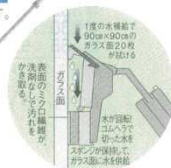

**⑤ ライトウォーターブルームホーキ**

幅400×40×全長1,165  
**5075900**  
重量：430g  
**スベアヘッド 5076000**

**⑥ ウォーターパンホーキ**

集水時幅：450×310×全長732  
立姿時幅：450×125×全長893  
重量：1.7kg  
**スベアブレード 5076200**

拭きムラのないプロ用のゴム使用で、  
誰にでも簡単にできる窓ワイパー。

**⑦ ガラスワイパージャンボ N-BR633**

**5328220**  
幅330×全長970~1,475  
**スベア 5328310**

**⑧ EFフレックスワイパー伸縮**

幅	商品コード
24	240 5302400
36	360 5302500

全長：991~1,621  
材質：ヘッド/ABS樹脂、ウレタン  
スポンジ、合成ゴム  
ハンドル/アルミ、ポリプロピレン

水拭き・水切りが一度にできる

水滴が適度にしぼれます。

**⑨ ガラスワイプワイパF伸縮式**

**8548600**  
幅245×全長840  
(最長1,330)

●伸縮式の柄が角度も6段階に固定できるのでヨコ・タテでも自由に拭けます。

**⑫ ガラスワイパーハンド AG322 2961900**

幅330×全長150  
重量：139g  
材質：ヘッド/ABS樹脂  
ゴム/合成ゴム  
フレーム/アルミニウム

●手元に水が伝わりにくい。  
●ガラス面をしっかりとらえる良質ゴム使用。