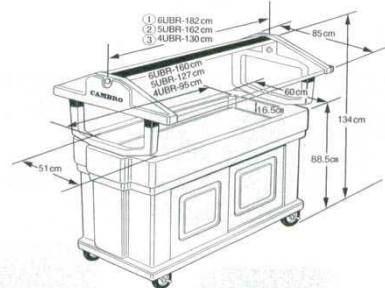

※フードパン等のアクセサリ類は別売です。

アクセサリは別売です。次ページをご覧ください。

1. **ウルトラバー 6UBR**
   外寸 / 1,820×850×H1,340
   内寸 / 1,600×510×H165 (ホテルパン) 5枚収納可
2. **ウルトラバー 5UBR**
   外寸 / 1,620×850×H1,340
   内寸 / 1,270×510×H165 (ホテルパン) 4枚収納可
3. **ウルトラバー 4UBR**
   外寸 / 1,300×850×H1,340
   内寸 / 950×510×H165 (ホテルパン) 3枚収納可

- ●収納スペースとなるキャビネットは、両側とも使いやすいスライディングドアです。
- ●溶けた水は水槽の下の栓から排水します。
- ●洗浄も簡単です。
- ●取出部分の高さ885mm
- ●φ127ロック付自在キャスター×4

1. **フロアモデル 6FBR**
   外寸 / 1,820×850×H1,340
   内寸 / 1,600×510×H165 (ホテルパン) 5枚収納可
2. **フロアモデル 5FBR**
   外寸 / 1,620×850×H1,340
   内寸 / 1,270×510×H165 (ホテルパン) 4枚収納可
3. **フロアモデル 4FBR**
   外寸 / 1,300×850×H1,340
   内寸 / 950×510×H165 (ホテルパン) 3枚収納可

- ●どのようなメニューも効果的にディスプレイでき、ダイニングエリアへ簡単移動できます。
- ●厚い熱材により優れた保温ができます。
- ●取出部分の高さ885mm
- ●φ127ロック付自在キャスター×4

1. **テーブルトップフードバー 6FBRTT**
   外寸 / 1,820×850×H690
   内寸 / 1,600×510×H165 (ホテルパン) 5枚収納可
2. **テーブルトップフードバー 5FBRTT**
   外寸 / 1,620×850×H690
   内寸 / 1,270×510×H165 (ホテルパン) 4枚収納可
3. **テーブルトップフードバー 4FBRTT**
   外寸 / 1,300×850×H690
   内寸 / 950×510×H165 (ホテルパン) 3枚収納可

- ●テーブルトップフードバーがそのままビューッフェテーブルに変わり無駄がありません。
- ●厚い熱材により優れた保温。
- ●洗浄も簡単。

※色はP974カラーチャート参照

ダークブラウン	コーヒーページ	スレートブルー	ゴールドブルー	グリーン
5026210	5026220	5026230	5026240	5026250

コーヒーページ	スレートブルー	ゴールドブルー	グリーン
5026320	5026330	5026340	5026350

コーヒーページ	スレートブルー	ゴールドブルー	グリーン
5026420	5026430	5026440	5026450