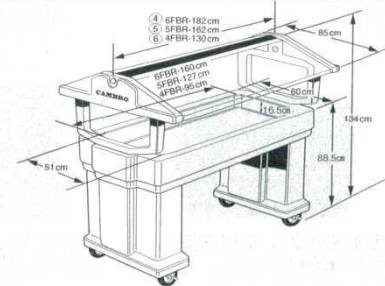

ダークブラウン	コーヒーページ	スレートブルー	ゴールドブルー	グリーン
5026510	5026520	5026530	5026540	5026550

ダークブラウン	コーヒーページ	スレートブルー	ゴールドブルー	グリーン
5026610	5026620	5026630	5026640	5026650

ダークブラウン	スレートブルー	ゴールドブルー	グリーン
5026710	5026730	5026740	5026750